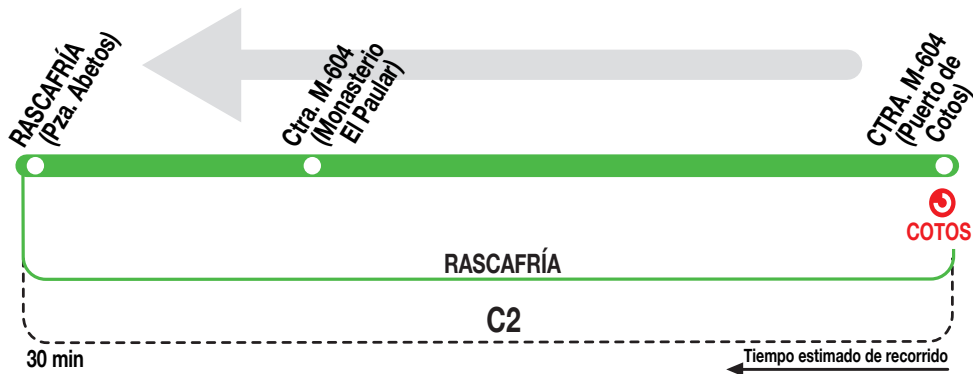

SE

Rascafría

160921

Horarios de salida del Puerto de Cotos

Sábados
laborables,
domingos
y festivos

(Vigente todo el año*)

De	8:00	a	14:00	cada	hora
De	17:00	a	21:00	cada	hora

* El periodo de prestación del servicio puede variar en función de las condiciones climatológicas.
Para más información crtm.es o alsa.es.