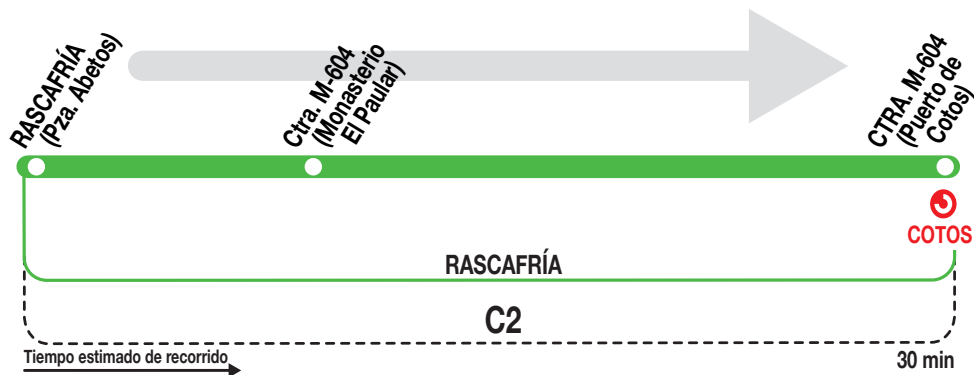

**SE**  
**Cotos**

## Horarios de salida de Rascafría (Plaza de los Abetos)

160921

**Sábados  
laborables,  
domingos  
y festivos**

(Vigente todo el año\*)

De	7:30	a	13:30	cada	hora
De	16:30	a	20:30	cada	hora

\* El periodo de prestación del servicio puede variar en función de las condiciones climatológicas.  
Para más información [crtm.es](http://crtm.es) o [alsa.es](http://alsa.es).