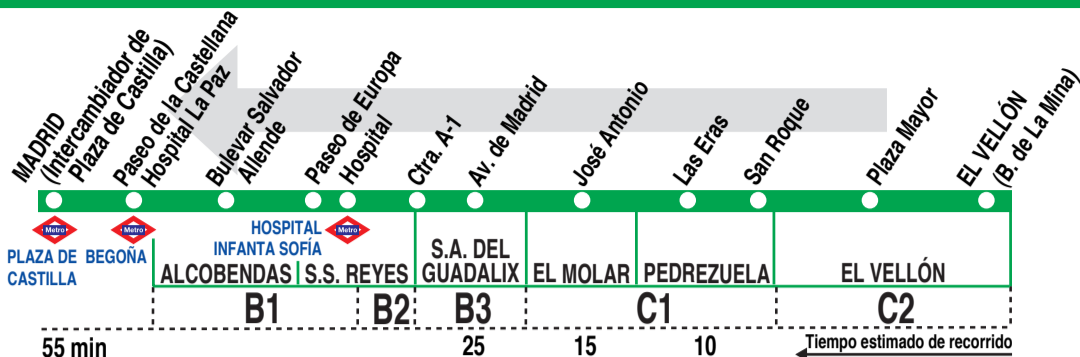

193 El Vellón - Pedrezuela - Madrid (Plaza de Castilla)

Sólo se permite la subida de viajeros desde el Paseo de Europa en S. S. Reyes en la parada 06751 P.º EUROPA - PARQUE PICOS DE OLITE.

HORARIOS DE SALIDA DE EL VELLÓN (Barrio de La Mina)

080120

(Vigente todo el año)

Lunes a viernes laborables

5:	6:	7:	8:	9:	10:	11:	12:	13:	14:	15:	16:	17:	18:	19:	20:	21:	22:	
40 ^P	00 30 ^P 45 ^{P*} 45 ^{m*} 45 ^a	00 00 ^{s*} 15 ^P 20 ^S 30 ^S 40 ^{m*} 45 ^{P*} 50 55 ^m	30 ^m 40 ^{m*}	00 00 ^{P*} 20 ^m	00 10 ^{m*} 45 ^{m*}	00	00 20 ^{m*}	00 50 ^m	00 20 ^{m*}	00 20 ^S 30 ^P	00 00 ^{P*} 05 ^m 10 ^{m*} 30 ^m 55 ^{m*}	00 ^{P*} 00 40 ^m 50 ^{m*} 50 ^{m*}	00 00 ^{m*} 30 ^m 50 ^{m*}	00 50 ^{m*}	00	00	00 40	45 ⁱ

Notas:

A efecto de horarios nocturnos se consideran los festivos nacionales y autonómicos.

^a Sale desde El Vellón hasta Alcobendas (Est. Alcobendas-S. S. Reyes).

^c Sólo desde La Cabrera.

ⁱ Llegan al Intercambiador de Plaza de Castilla en superficie.

^m Sólo desde El Molar.

^P Sólo desde Pedrezuela.

^s Sólo desde San Agustín del Guadalix.

*Servicio EXPRES.

AL ALSA. Avda. de América, 9-A.
Intercambiador de Avenida de América). 28002 MADRID.

Tel: 91 177 99 51