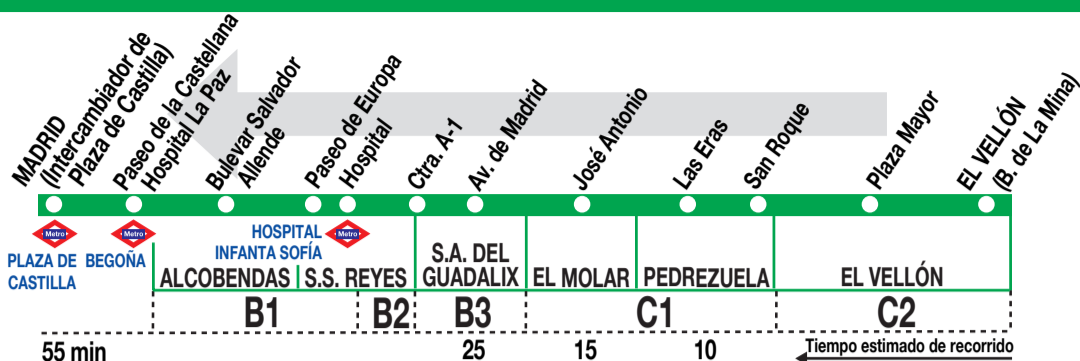

193 El Vellón - Pedrezuela - Madrid (Plaza de Castilla)

Sólo se permite la subida de viajeros desde el Paseo de Europa en S. S. Reyes en la parada 06751 P.º EUROPA - PARQUE PICOS DE OLITE.

HORARIOS DE SALIDA DE EL VELLÓN (Barrio de La Mina)

021121

(Vigente todo el año)

Lunes a viernes laborables

5:	6:	7:	8:	9:	10:	11:	12:	13:	14:	15:	16:	17:	18:	19:	20:	21:	22:	
40 ^P	00 30 ^P 45 ^{P*} 45 ^{m*} 45 ^a	00 00 ^{s*} 15 ^P 20 ^S 30 ^S 40 ^{m*} 45 ^{P*} 50 55 ^m	30 ^m 40 ^{m*}	00 00 ^{P*} 20 ^m	00 10 ^{m*} 45 ^{m*}	00	00 20 ^{m*}	00 50 ^m	00 20 ^{m*}	00 20 ^S 30 ^P	00 00 ^{P*} 05 ^m 10 ^{m*} 30 ^m 55 ^{m*}	00 ^{P*} 00 40 ^m 50 ^{m*} 50 ^{m*}	00 00 ^{m*} 30 ^m 50 ^{m*}	00 50 ^{m*}	00	00	00 40	45 ⁱ

Notas:

A efecto de horarios nocturnos se consideran los festivos nacionales y autonómicos.

^a Sale desde El Vellón hasta Alcobendas (Est. Alcobendas-S. S. Reyes).

^c Sólo desde La Cabrera.

ⁱ Llegan al Intercambiador de Plaza de Castilla en superficie.

^m Sólo desde El Molar.

^P Sólo desde Pedrezuela.

^s Sólo desde San Agustín del Guadalix.

*Servicio EXPRES.

AL ALSA. Avda. de América, 9-A.
Intercambiador de Avenida de América). 28002 MADRID.

Tel: 91 177 99 51