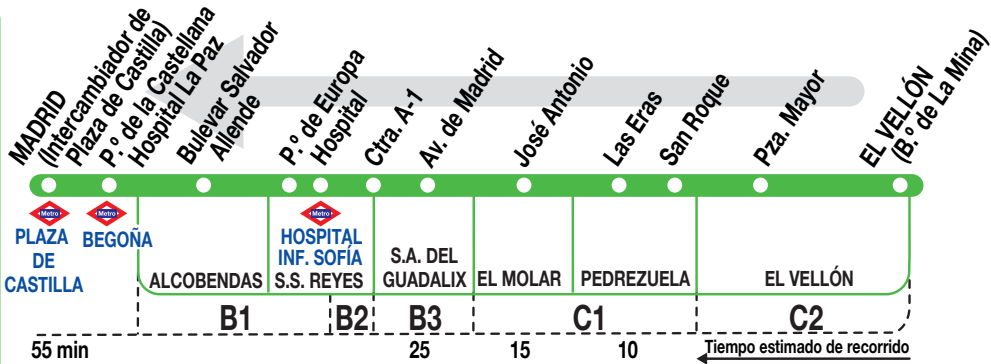

193

Madrid (Plaza de Castilla)

Sólo se permite la subida de viajeros desde el Paseo de Europa en S. S. Reyes en la parada 06751 P.º EUROPA - PARQUE PICOS DE OLITE.

Horarios de salida de El Vellón (Barrio de La Mina)

020326

Lunes a
viernes
laborables

(Vigente todo el año)

5:	6:	7:	8:	9:	10:	11:	12:	13:	14:	15:	16:	17:	18:	19:	20:	21:	22:
30 ^P	00	00	30 ^m	00	00	00	00	00	00	00	00	00 ^P	00	00	00	00	45 ⁱ
40 ^P	30 ^P	00 ^S	40 ^m	00 ^P	10 ^m		20 ^m	50 ^m	20 ^m	20 ^S	00 ^P	00	00 ^m	50 ^m		40	
50	35 ^P	15 ^P		20 ^m	45 ^m					30 ^P	05 ^m	40 ^m	30 ^m				
	35 ^m	20 ^S									10 ^m	50 ^m	50 ^m				
	35 ^a	30 ^S									30 ^m						
	45 ^P	40 ^m									55 ^m						
	45 ^m	45 ^P															
	45 ^a	50															
	50	55 ^m															

^a Sale desde El Vellón hasta Alcobendas (Est. Alcobendas-S. S. Reyes).

^c Solo desde La Cabrera, sin paso por El Vellón.

ⁱ Llegan al Intercambiador de Plaza de Castilla en superficie.

^m Solo desde El Molar.