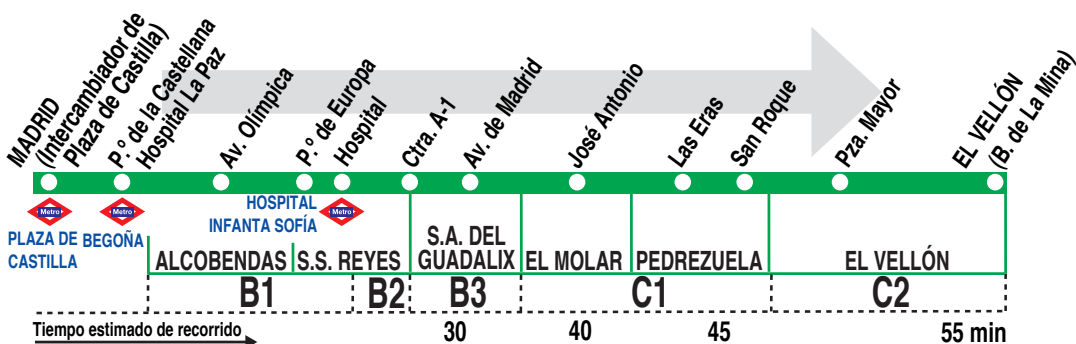

193 Madrid (Plaza de Castilla) - Pedrezuela - El Vellón

Sólo se permiten viajes con destino al Paseo de Europa en S. S. Reyes a la parada 6693 P.º EUROPA - MARÍA SANTOS COLMENAR.

HORARIOS DE SALIDA DE MADRID (Intercambiador de Plaza de Castilla)

080120

(Vigente todo el año)

Lunes a viernes laborables

5:	6:	7:	8:	9:	10:	11:	12:	13:	14:	15:	16:	17:	18:	19:	20:	21:	22:	23:
40 ^{ip}	15 ^p	10 ^{m*}	00 ^{p*}	00 ^{p*}	30	00 ^m	00 ^m	00 ^{m*}	00 ^p	00 ^{m*}	00 ^{m*}	00 ^{m*}	00 ^{m*}	00 ^p	00 ^{p*}	00 ^{p*}	00 ^v	00 ^c
	30	20 ^{m*}	30	30		30	30	30	25 ^{mh}	00 ^{mh}	30	00 ^m	30	30	10 ^m	30	30	
	45 ^{p*}	30	30 ^{m*}					30 ^{m*}	30	30 ^{m*}	30 ^{m*}	30 ^{m*}	30 ^{s*}	30 ^{m*}	30 ^{m*}	30 ^{p*}		
	50 ^m	45 ^{m*}							30 ^{m*}	30		30 ^{m*}	45 ^a					

^a Sale desde Alcobendas (Est. Alcobendas-S. S. Reyes) hasta Pedrezuela.

^c Continúa a La Cabrera.

ⁱ Salen del Intercambiador de Plaza de Castilla en superficie.

^h Sólo días lectivos y sin realizar la parada del hospital de La Paz.

^m Sólo hasta El Molar.

^p Sólo hasta Pedrezuela.

^s Sólo hasta San Agustín del Guadalix.

^v Sólo viernes y vísperas de festivo y hasta Pedrezuela.

* Servicio EXPRES.

Notas:

AL ALSA. Avda. de América, 9-A.
(Intercambiador de Avenida de América). 28002 MADRID.