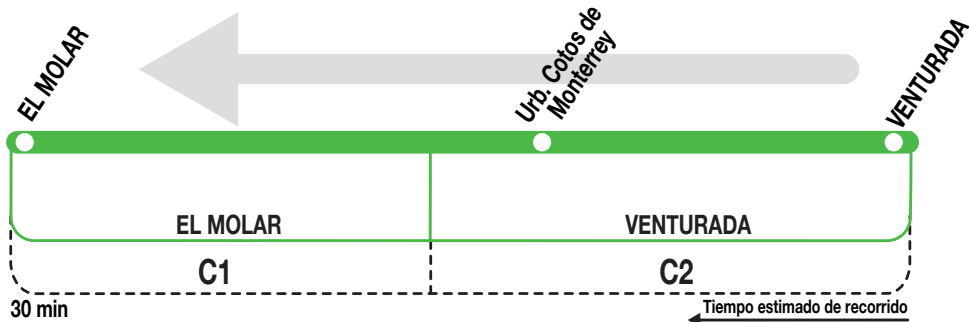

193A

Urb. Cotos de Monterrey - El Molar

071122

Horarios de paso aproximado

Lunes a
viernes
laborables

(Vigente todo el año)

9:20	9:05	8:50
10:45	10:30	10:15
12:15	12:00	11:45
14:20	14:05	13:50
16:15	16:00	15:45

Sábados
laborables,
domingos
y festivos

(Vigente todo el año)

10:45	10:30	10:15
13:45	13:30	13:15
15:10	14:55	14:40

AL

ALSA. Avda. de América, 9-A.
(Intercambiador de Avenida de América)
28002 MADRID · www.alsa.es