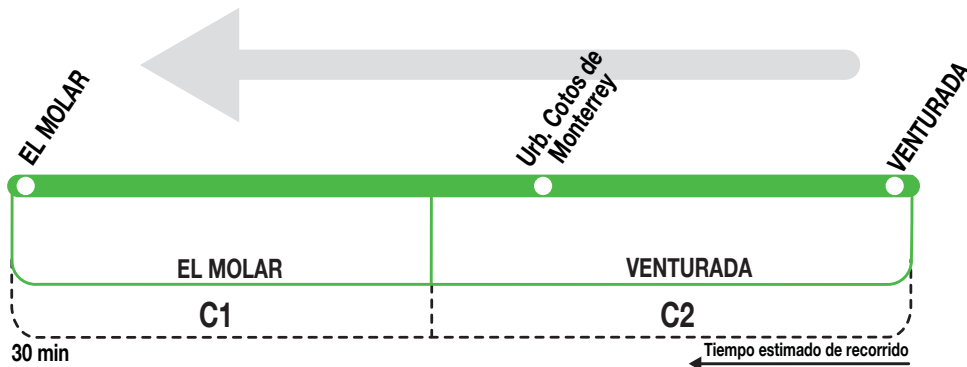

193A

Urb. Cotos de Monterrey
- El Molar

071122

Horarios de paso aproximado

Lunes a
viernes
laborables

(Vigente todo el año)

9:20	9:05	8:50
10:45	10:30	10:15
12:15	12:00	11:45
14:20	14:05	13:50
16:15	16:00	15:45

Sábados
laborables,
domingos
y festivos

(Vigente todo el año)

10:45	10:30	10:15
13:45	13:30	13:15
15:10	14:55	14:40

AL ALSA. Avda. de América, 9-A.
(Intercambiador de Avenida de América)
28002 MADRID · www.alsa.es