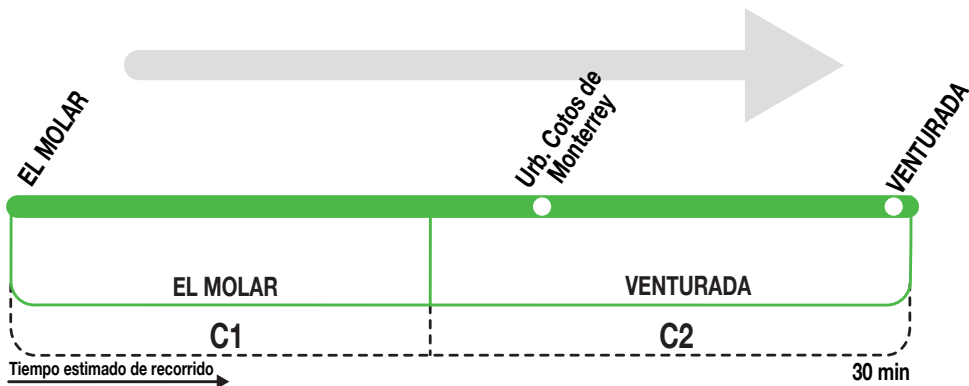

193A

Urb. Cotos de Monterrey - Venturada

071122

Horarios de paso aproximado

Lunes a
viernes
laborables

(Vigente todo el año)

8:20	8:35	8:50
9:30	9:45	10:00
11:00	11:15	11:30
13:00	13:15	13:30
15:00	15:15	15:30

Sábados
laborables,
domingos
y festivos

(Vigente todo el año)

9:30	9:45	10:00
12:30	12:45	13:00
14:00	14:15	14:30

AL ALSA. Avda. de América, 9-A.
(Intercambiador de Avenida de América)
28002 MADRID · www.alsa.es