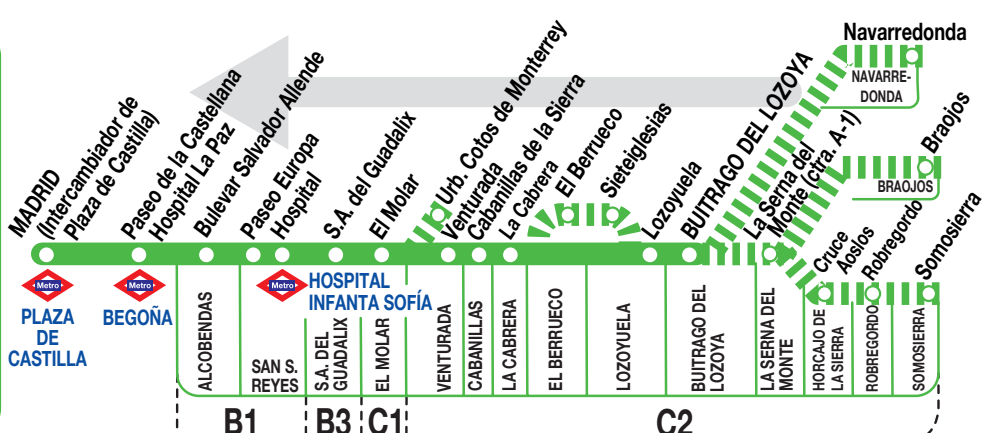

191

Madrid (Plaza de Castilla)

100923

Horarios de paso aproximado

Lunes a viernes laborables

(Vigente todo el año)

6:50	6:10	5:45	5:40	5:35	←	←	5:30	5:20	-----
7:05	←	6:25 ^d	6:20	6:15	←	←	6:10	6:00 ^c	-----
7:25	←	6:45 ^{d_h}	6:40	6:35	←	←	6:30	6:20 ^b	-----
8:10	7:30	7:05	7:00	6:55	6:48	6:45	6:40	6:30 ⁿ	-----
8:40	←	7:35 ^d	7:30	7:25	7:18	7:15	7:10	7:00 ^c	-----
-----	7:50 ^x	7:25	7:20	7:15	←	←	7:10	7:00 ^{c_x}	-----
9:30	8:50	8:25	8:20	8:15	←	←	8:10	8:00 ^c	7:45
10:40	10:00	9:35	9:30	9:25	9:18	9:15	9:10	9:00 ^c	-----
11:00	←	9:55 ^{d_h}	9:50	9:45	←	←	9:40	9:30	-----
11:40	11:00	10:35	10:30	10:25	10:18	10:15	10:10	10:00	-----
12:15	←	11:35 ^d	11:30	11:25	←	←	11:20	11:10	10:55
13:40	13:00	12:35	12:30	12:25	12:18	12:15	12:10	12:00	-----
14:20	←	13:40 ^d	13:35	13:30	←	←	13:25	13:15	-----
15:30	14:50	14:25	14:20	14:15	←	←	14:10	14:00 ^c	-----
16:40	16:00	15:35	15:30	15:25	15:18	15:15	15:10	15:00	-----
17:30	16:50	16:25	16:20	16:15	←	←	16:10	16:00 ^c	-----
-----	16:50 ^x	16:25	16:20	16:15	←	←	16:10	16:00 ^{c_x}	-----
18:30	17:50	17:25	17:20	17:15	←	←	17:10	17:00	16:45
20:10	19:30	19:05	19:00	18:55	18:48	18:45	18:40	18:30	-----
21:30	21:00	20:25	20:20	20:15	←	←	20:10	20:00 ^{c_v}	-----
23:40	23:00	22:35	22:30	22:25	22:18	22:15	22:10	22:00	-----

Noches de sábados

(Vigente todo el año)

Salida del Intercambiador de Plaza de Castilla en superficie

2:00 ⁱ	1:35 ^d	1:20	1:15	1:10	←	←	1:05	1:00	-----
3:30 ⁱ	3:05 ^d	2:50	2:45	2:40	←	←	2:35	2:30	-----

Notas

- ^x Continúa a Alcobendas (Est. Alcobendas - S.S. Reyes).
- ^b Procede de Braojos (15 minutos antes).
- ^c Pasan por la urb. Cotos de Monterrey (Venturada).
- ^d Directo a Madrid.
- ⁱ Llegan al Intercambiador de Plaza de Castilla en superficie.
- ^h Pasa por el hospital Infanta Sofía (San Sebastián de los Reyes).
- ⁿ Procede de Navarredonda (10 minutos antes).
- ^t Transbordo necesario para continuar hasta Madrid.
- ^v De 1 de junio a 31 de agosto pasa por Sieteiglesias y El Berrueco.