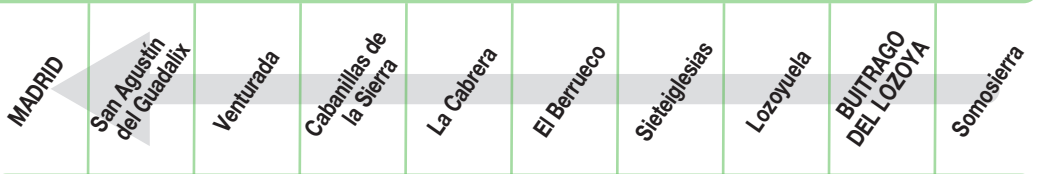

191

Madrid (Plaza de Castilla)

100923

Horarios de paso aproximado

Lunes a viernes laborables

(Vigente todo el año)

6:50	6:10	5:45	5:40	5:35	←	←	5:30	5:20	-----
7:05	←	6:25 ^d	6:20	6:15	←	←	6:10	6:00 ^c	-----
7:25	←	6:45 ^{d_h}	6:40	6:35	←	←	6:30	6:20 ^b	-----
8:10	7:30	7:05	7:00	6:55	6:48	6:45	6:40	6:30 ⁿ	-----
8:40	←	7:35 ^d	7:30	7:25	7:18	7:15	7:10	7:00 ^c	-----
-----	7:50 ^x	7:25	7:20	7:15	←	←	7:10	7:00 ^{c_x}	-----
9:30	8:50	8:25	8:20	8:15	←	←	8:10	8:00 ^c	7:45
10:40	10:00	9:35	9:30	9:25	9:18	9:15	9:10	9:00 ^c	-----
11:00	←	9:55 ^{d_h}	9:50	9:45	←	←	9:40	9:30	-----
11:40	11:00	10:35	10:30	10:25	10:18	10:15	10:10	10:00	-----
12:15	←	11:35 ^d	11:30	11:25	←	←	11:20	11:10	10:55
13:40	13:00	12:35	12:30	12:25	12:18	12:15	12:10	12:00	-----
14:20	←	13:40 ^d	13:35	13:30	←	←	13:25	13:15	-----
15:30	14:50	14:25	14:20	14:15	←	←	14:10	14:00 ^c	-----
16:40	16:00	15:35	15:30	15:25	15:18	15:15	15:10	15:00	-----
17:30	16:50	16:25	16:20	16:15	←	←	16:10	16:00 ^c	-----
-----	16:50 ^x	16:25	16:20	16:15	←	←	16:10	16:00 ^{c_x}	-----
18:30	17:50	17:25	17:20	17:15	←	←	17:10	17:00	16:45
20:10	19:30	19:05	19:00	18:55	18:48	18:45	18:40	18:30	-----
21:30	21:00	20:25	20:20	20:15	←	←	20:10	20:00 ^{c_v}	-----
23:40	23:00	22:35	22:30	22:25	22:18	22:15	22:10	22:00	-----

Sábados laborables

(Vigente todo el año)

8:40	8:00	7:35	7:30	7:25	7:18	7:15	7:10	7:00 ^c	-----
10:10	9:30	9:05	9:00	8:55	8:48	8:45	8:40	8:30	-----
11:30	10:50	10:25	10:20	10:15	←	←	10:10	10:00 ^c	-----
12:30	11:50	11:25	11:20	11:15	←	←	11:10	11:00	10:45
14:10	13:30	13:05	13:00	12:55	12:48	12:45	12:40	12:30	-----
15:35	14:55	14:30	14:25	14:20	14:13	14:10	14:05	13:55	-----
16:40	16:00	15:35	15:30	15:25	15:18	15:15	15:10	15:00 ^c	-----
18:00	17:20	16:55	16:50	16:45	←	←	16:40	16:30 ^c	-----
19:40	19:00	18:35	18:30	18:25	18:18	18:15	18:10	18:00	-----
20:30	19:50	19:25	19:20	19:15	←	←	19:10	19:00 ^c	18:45
22:10	21:30	21:05	21:00	20:55	20:48	20:45	20:40	20:30	-----
23:30	22:50	22:25	22:20	22:15	←	←	22:10	22:00	-----