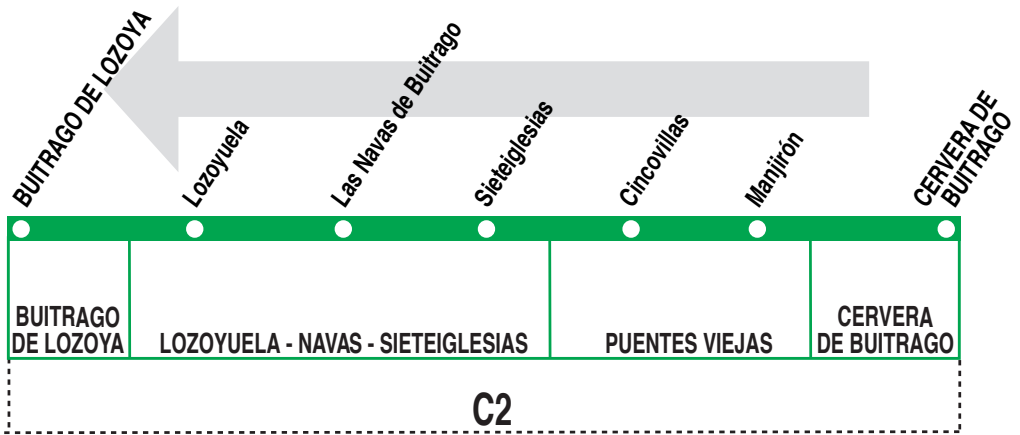

191E Cervera de Buitrago - Buitrago de Lozoya

HORARIOS DE SALIDA DE CERVERA DE BUITRAGO

111217

(Vigente todo el año)

Lunes a viernes laborables

A	6:15	11:20	14:15	18:10
----------	-------------	--------------	--------------	--------------

Notas: | **Sábados, domingos y festivos sin servicios.**

AL ALSA. Avda. de América, 9-A.
(Intercambiador de Avenida de América). 28002 MADRID.

Tel: 91 177 99 51
www.alsa.es