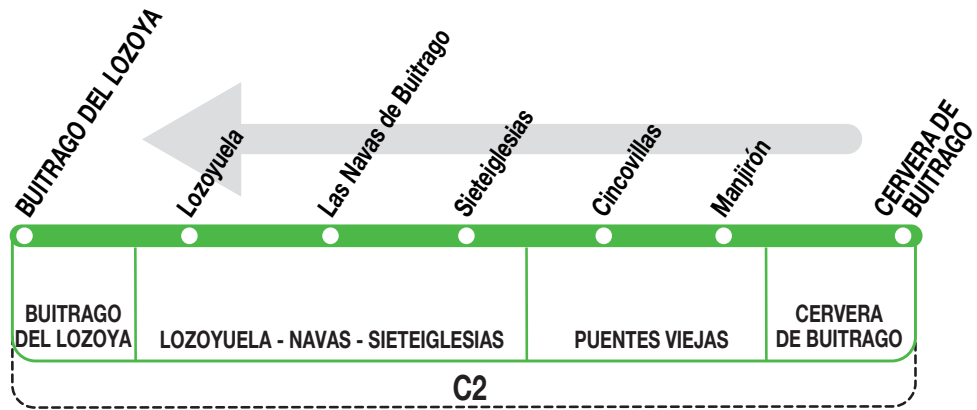

# 191E

## Buitrago del Lozoya

050621

### Horarios de salida de Cervera de Buitrago

Lunes a  
viernes  
laborables

(Vigente todo el año)

A	6:15	11:20	14:15	18:10
---	------	-------	-------	-------

Sábados  
laborables,  
domingos  
y festivos