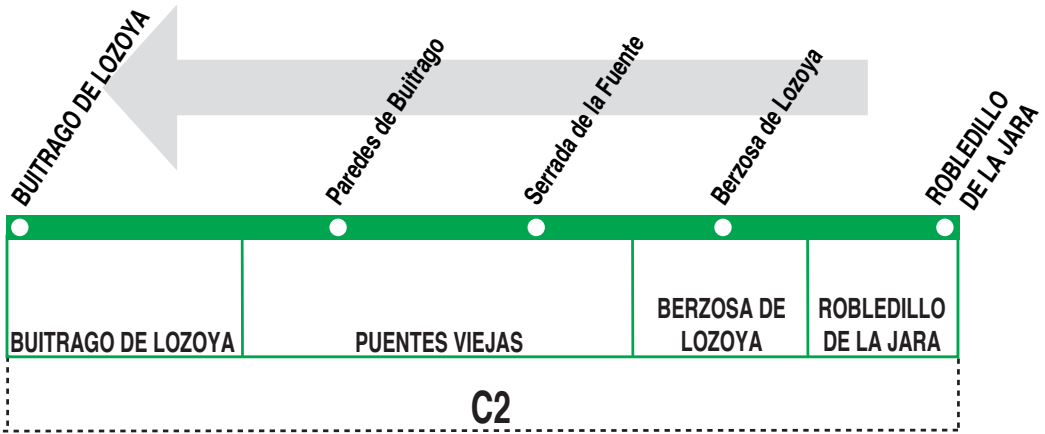

# 191D Robledillo de la Jara - Buitrago de Lozoya

## HORARIOS DE SALIDA DE ROBLEDILLO DE LA JARA

111217

(Vigente todo el año)

Lunes a viernes laborables

<b>A</b>	<b>8:00</b>	<b>12:30</b>	<b>16:25</b>	<b>19:30</b>
----------	-------------	--------------	--------------	--------------