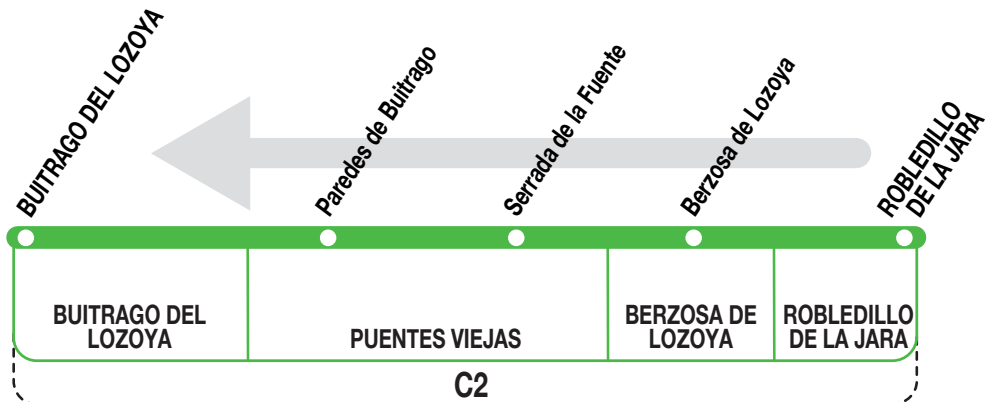

191D

Buitrago del Lozoya

050621

Horarios de salida de Robledillo de la Jara

Lunes a
viernes
laborables

(Vigente todo el año)

A	8:00	12:30	16:25	19:30
---	------	-------	-------	-------

Sábados
laborables,
domingos
y festivos

(Vigente todo el año)

A	10:55	17:30
---	-------	-------

AL ALSA. Avda. de América, 9-A.
(Intercambiador de Avenida de América)
28002 MADRID · www.alsa.es

Tel: 91 177 99 51