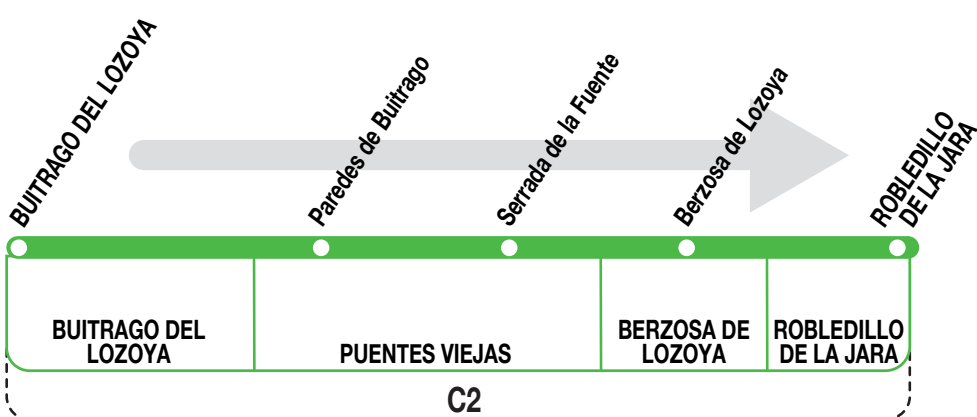

# 191D

## Robledillo de la Jara

050621

### Horarios de salida de Buitrago del Lozoya

Lunes a  
viernes  
laborables

(Vigente todo el año)

A 12:00 16:00 19:00

Sábados  
laborables,  
domingos  
y festivos

(Vigente todo el año)

A 10:20 16:55

**AL** ALSA. Avda. de América, 9-A.  
(Intercambiador de Avenida de América)  
28002 MADRID · [www.alsa.es](http://www.alsa.es)