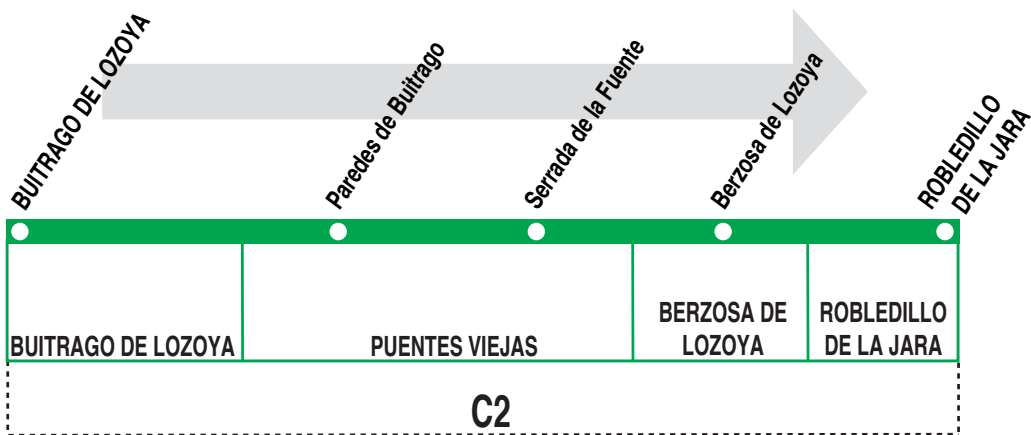

# 191D Buitrago de Lozoya - Robledillo de la Jara

## HORARIOS DE SALIDA DE BUITRAGO DE LOZOYA

111217

(Vigente todo el año)

Lunes a viernes laborables

<b>A</b>	<b>12:00</b>	<b>16:00</b>	<b>19:00</b>
----------	--------------	--------------	--------------

Notas: **Sábados, domingos y festivos sin servicios.**