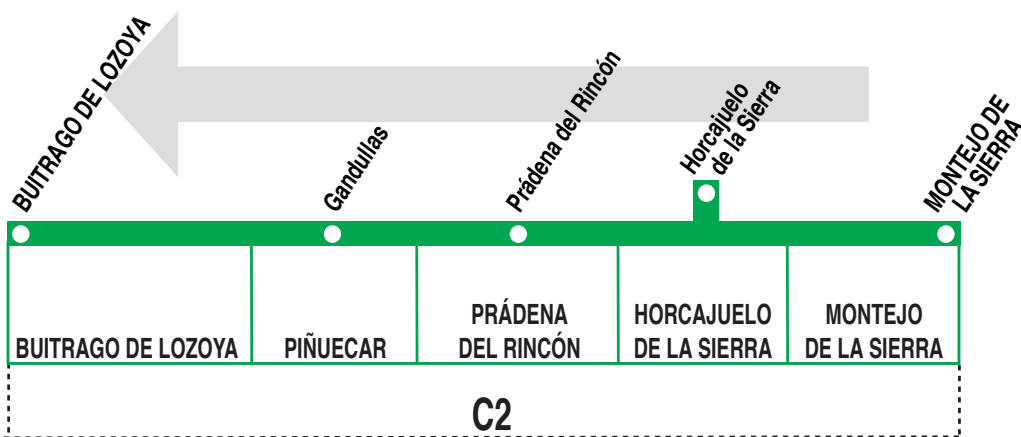

191C Montejo de la Sierra - Buitrago de Lozoya

HORARIOS DE SALIDA DE MONTEJO DE LA SIERRA

050621

(Vigente todo el año)

Lunes a viernes laborables

A	8:25	12:45	16:30	19:20
----------	-------------	--------------	--------------	--------------

Sábados laborables, domingos y festivos

A	9:40	16:15
----------	-------------	--------------

AL ALSA. Avda. de América, 9-A.
(Intercambiador de Avenida de América). 28002 MADRID.

Tel: 91 177 99 51

www.alsa.es