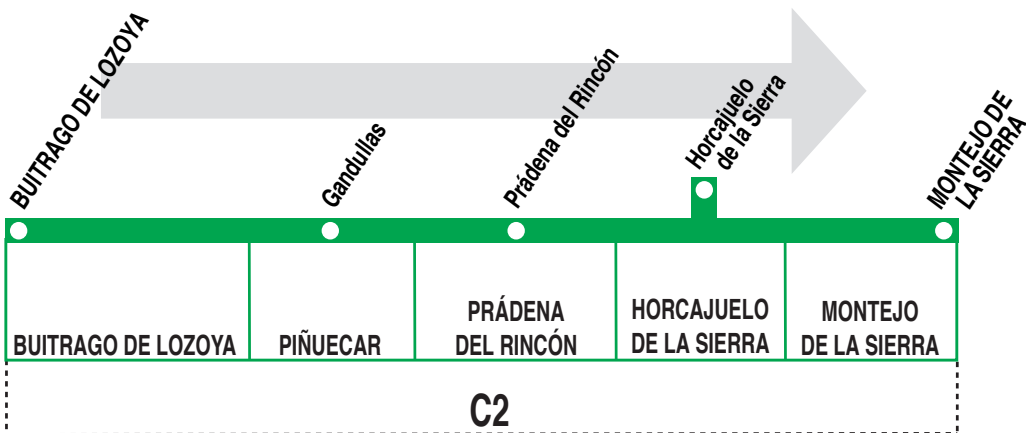

191C - Buitrago de Lozoya - Montejo de la Sierra

HORARIOS DE SALIDA DE BUITRAGO DE LOZOYA

050621

(Vigente todo el año)

Lunes a viernes laborables

| | | | | |
|----------|-------------|--------------|--------------|--------------|
| A | 8:05 | 12:00 | 16:00 | 19:00 |
|----------|-------------|--------------|--------------|--------------|

Sábados laborables, domingos y festivos

| | | |
|----------|-------------|--------------|
| A | 9:05 | 15:40 |
|----------|-------------|--------------|

AL ALSA. Avda. de América, 9-A.
(Intercambiador de Avenida de América). 28002 MADRID.