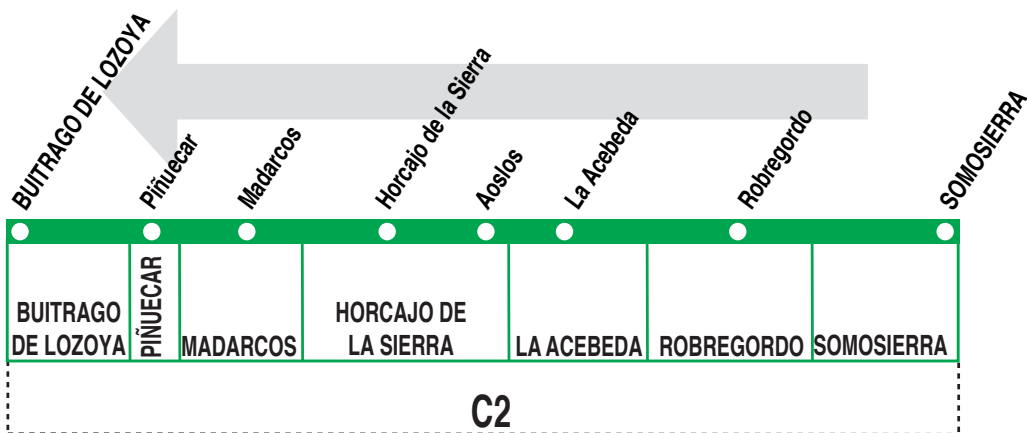

191B

Somosierra - Buitrago de Lozoya

HORARIOS DE SALIDA DE SOMOSIERRA

050621

(Vigente todo el año)

Lunes a viernes laborables

A	6:55^a	8:40^b	11:00	14:40	18:25^a
----------	-------------------------	-------------------------	--------------	--------------	--------------------------

Sábados laborables, domingos y festivos

A	8:00	12:35	20:45
----------	-------------	--------------	--------------

Notas:

^a Sólo desde La Acebeda.

^b Sólo Somosierra - Robregordo - Buitrago de Lozoya.

AL

ALSA. Avda. de América, 9-A.
(Intercambiador de Avenida de América). 28002 MADRID.