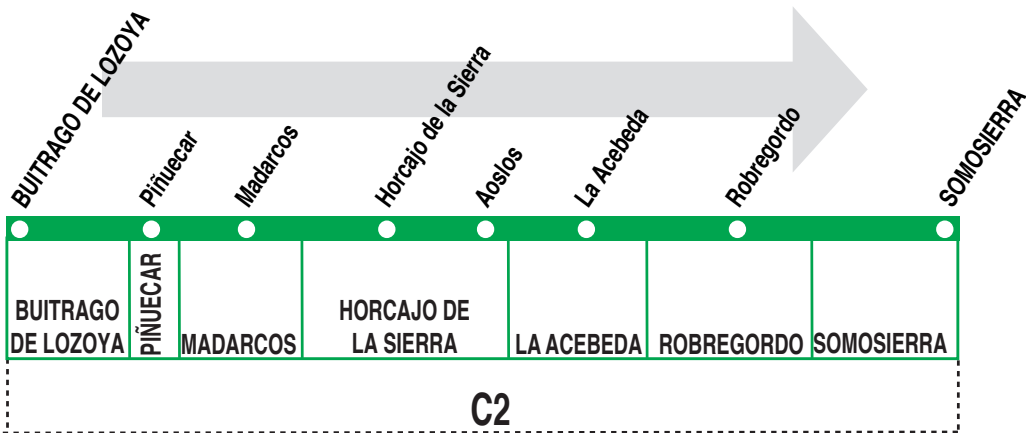

# 191B

## Buitrago de Lozoya - Somosierra

### HORARIOS DE SALIDA DE BUITRAGO DE LOZOYA

050621

(Vigente todo el año)

#### Sábados laborables, domingos y festivos

<b>A</b>	<b>7:00</b>	<b>11:35</b>	<b>19:45</b>
----------	-------------	--------------	--------------

Notas:

<sup>a</sup> Sólo hasta La Acebeda.

**AL**

ALSA. Avda. de América, 9-A.  
(Intercambiador de Avenida de América). 28002 MADRID.