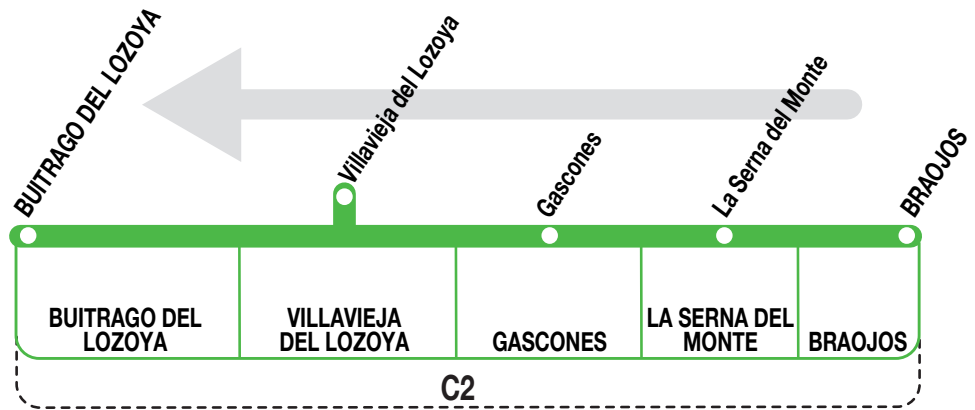

191A

Buitrago del Lozoya

160921

Horarios de salida de Braojos

Lunes a
viernes
laborables

(Vigente todo el año)

A 7:50 10:30 15:30 20:10

Sábados
laborables,
domingos
y festivos

(Vigente todo el año)

A 14:30 18:25

AL

ALSA. Avda. de América, 9-A.
(Intercambiador de Avenida de América)
28002 MADRID · www.alsa.es

Tel: 91 177 99 51