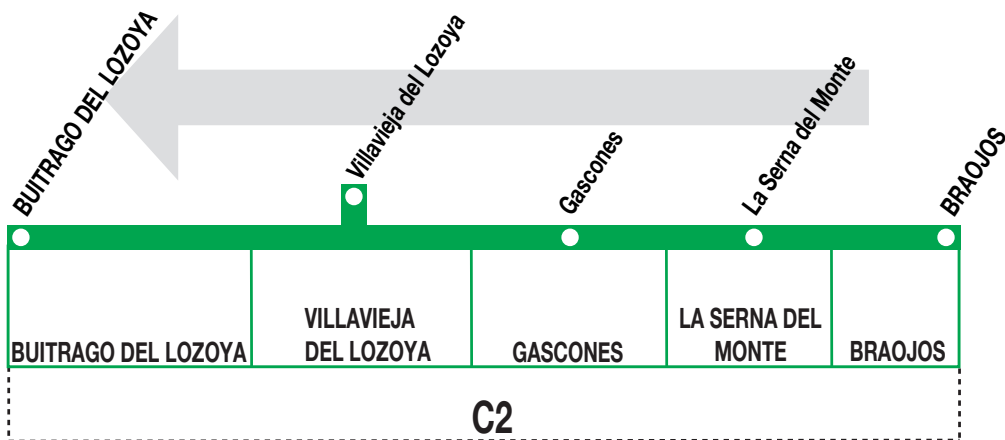

191A

Braojos - Buitrago del Lozoya

HORARIOS DE SALIDA DE BRAOJOS

160921

(Vigente todo el año)

Lunes a viernes laborables

A	7:50	10:30	15:30	20:10
----------	-------------	--------------	--------------	--------------

Sábados laborables, domingos y festivos

A	14:30	18:25
----------	--------------	--------------

AL ALSA. Avda. de América, 9-A.
(Intercambiador de Avenida de América). 28002 MADRID.

Tel: 91 177 99 51
www.alsa.es