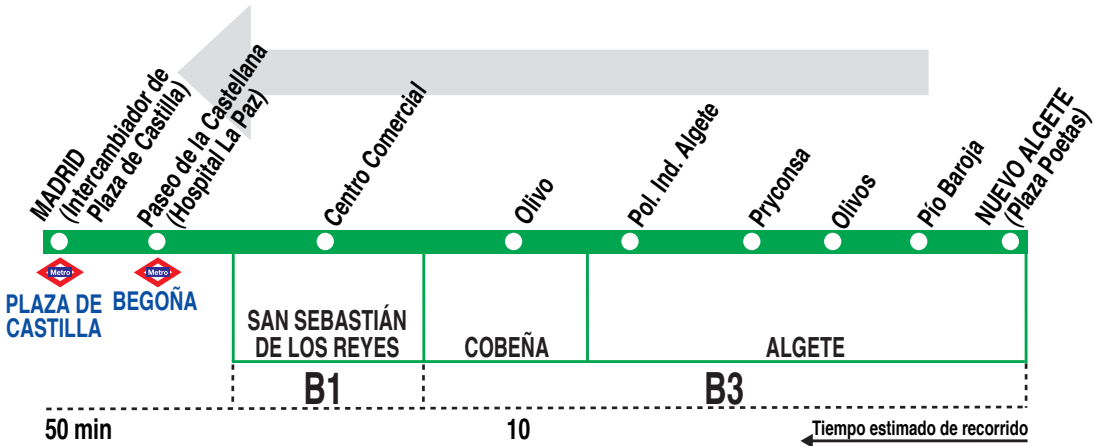

185

Nuevo Algete - Madrid (Plaza Castilla)

HORARIOS DE SALIDA DE NUEVO ALGETE (Plaza de los Poetas)

160719

Lunes a viernes laborables

(Vigente del 1 de septiembre a 15 de julio)

A	6:35	6:55 ^d	7:25 ^d	7:55	9:15	10:35	12:15
	14:15	15:55	17:15	18:35	19:55	21:15	

Lunes a viernes laborables

(Vigente del 16 a 31 de julio)

A	6:55	8:20	10:20	12:20	14:20	16:20
		18:20	20:20	22:20		

Lunes a viernes laborables

(Vigente agosto)

A	8:20	10:20	12:20	14:20	16:20	18:20
		20:20	22:20			

Sábados laborables, domingos y festivos

(Vigente todo el año)

A	6:40	8:20	10:20	12:20	14:20	16:20
		18:20	20:20	22:20		

Notas:

^d Directo.