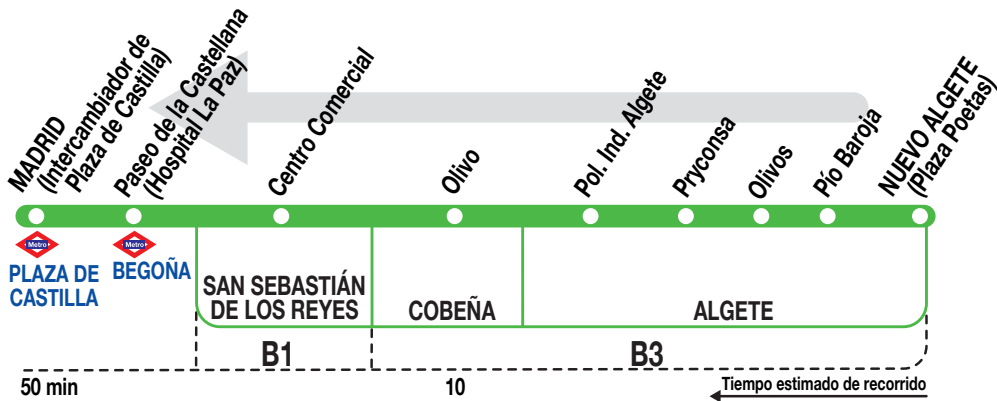

## Madrid (Plaza de Castilla)

### Horarios de salida de Nuevo Algete (Plaza de los Poetas)

101022

(Vigente de 1 de septiembre a 15 de julio)

A	6:35	6:55 <sup>d</sup>	7:25	7:55	9:15	10:35	12:15
	14:15	15:55	17:15	18:35	19:55	21:15	

(Vigente de 16 al 31 de julio)