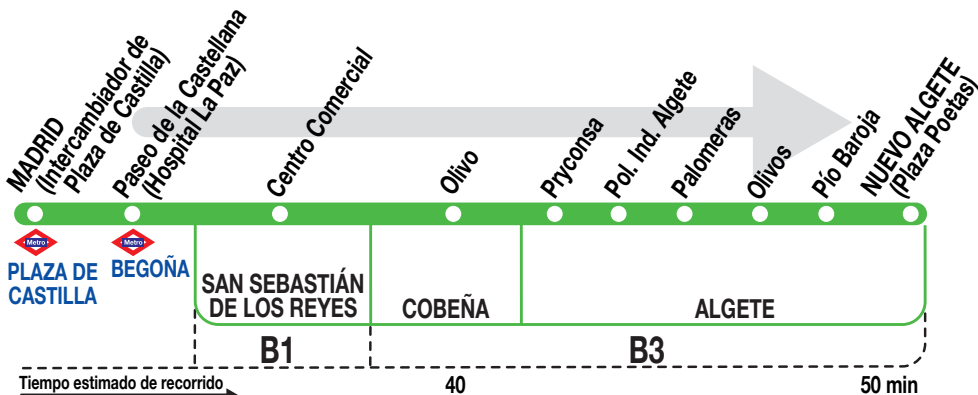

## Nuevo Algete

### Horarios de salida de Madrid (Intercambiador de Plaza de Castilla)

101022

(Vigente de 1 de septiembre a 15 de julio)

A	6:50	8:10	9:30	11:10	13:10	14:50
	16:10	17:30	18:50	20:10	22:10	

(Vigente de 16 al 31 de julio)