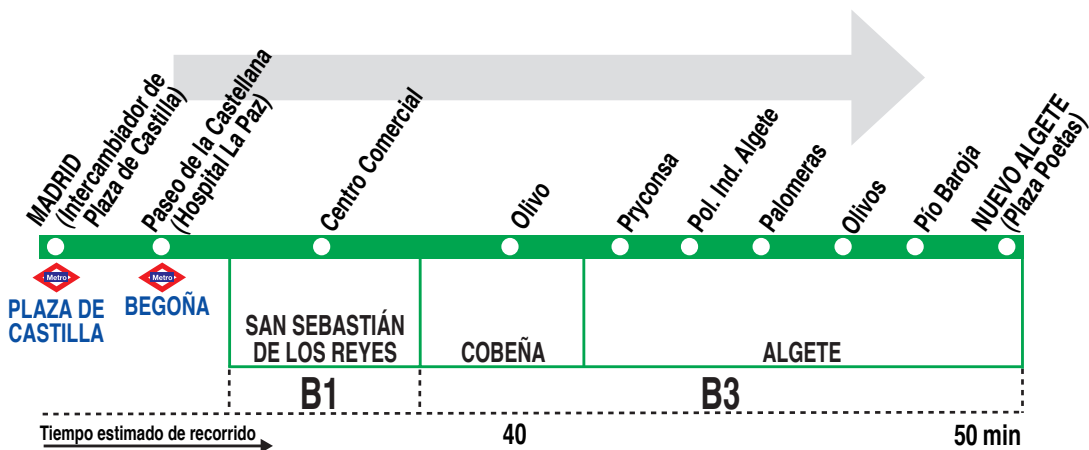

185

Madrid (Plaza Castilla) - Nuevo Algete

HORARIOS DE SALIDA DE MADRID (Intercambiador de Plaza de Castilla)

160719

Lunes a viernes laborables

(Vigente del 1 de septiembre a 15 de julio)

A	6:50	8:10	9:30	11:10	13:10	14:50
	16:10	17:30	18:50	20:10	22:10	

Lunes a viernes laborables

(Vigente del 16 a 31 de julio)

A	7:10	8:10	9:10	11:10	13:10	15:10
		17:10	19:10	21:10		

Lunes a viernes laborables

(Vigente agosto)

A	7:10	9:10	11:10	13:10	15:10	17:10
			19:10	21:10		