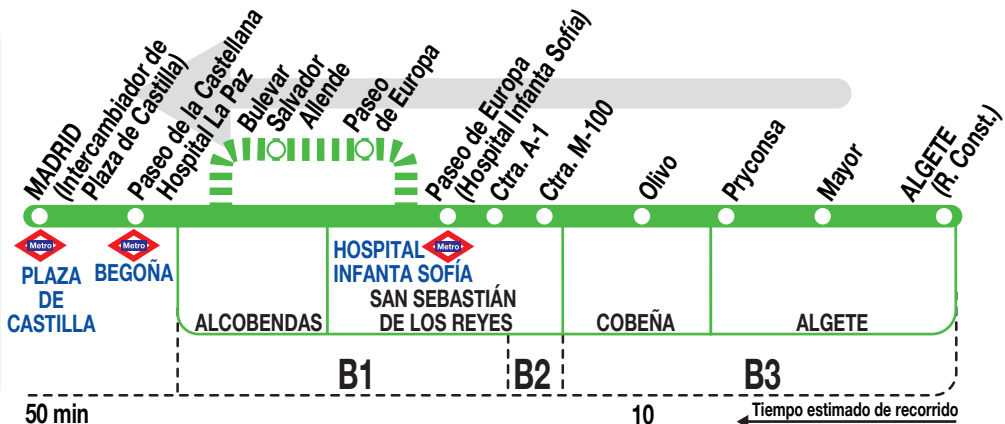

## Cobeña - Madrid (Plaza de Castilla)

### Horarios de salida de Algete (Calle Valdeamor)

290523

(Vigente de 1 de septiembre a 15 de julio)

A	7:15	8:35	9:55	11:15	13:15	15:15
	16:35	17:55	19:15	20:35	22:15	24:00 <sup>ai</sup>

Lunes a viernes laborables

<sup>a</sup> Pasa por el paseo de Europa de San Sebastián de los Reyes y por el bulevar de Salvador Allende de Alcobendas.

<sup>i</sup> Llegan al Intercambiador de Plaza de Castilla en superficie.