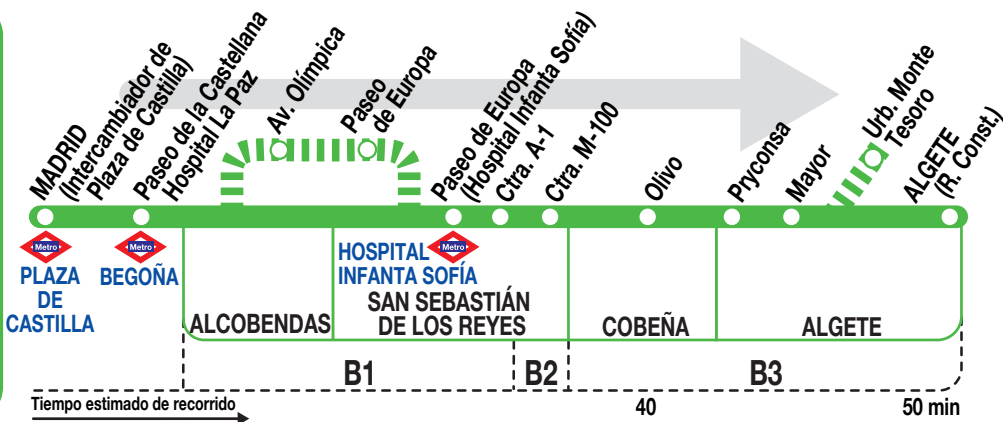

183

Cobeña - Algete

Horarios de salida de Madrid (Intercambiador de Plaza de Castilla)

290523

Lunes a
viernes
laborables

(Vigente de 1 de septiembre a 15 de julio)

A	6:10	7:30	8:50	10:10	12:10	14:10
	15:30	16:50	18:10	19:30	21:10	23:00 ^t

(Vigente de 16 de julio a 31 de agosto)

A	8:10	10:10	12:10	14:10	16:10	18:10
		20:10	22:20	23:00		

Sábados
laborables,
domingos
y festivos

(Vigente todo el año)

A	8:10	10:10	12:10	14:10	16:10	18:10
			20:10	23:00		

Noches de
viernes,
sábados y
vísperas de
festivo

(Vigente todo el año)

A	2:00 ^{as}
---	--------------------

Notas:**A efecto de horarios nocturnos se consideran los festivos nacionales y autonómicos.**^a Pasa por la avenida Olímpica de Alcobendas y por todo el paseo Europa de San Sebastián de los Reyes.^t Por Urb. Monte Tesoro.^s Sale del Intercambiador de Plaza de Castilla en superficie.