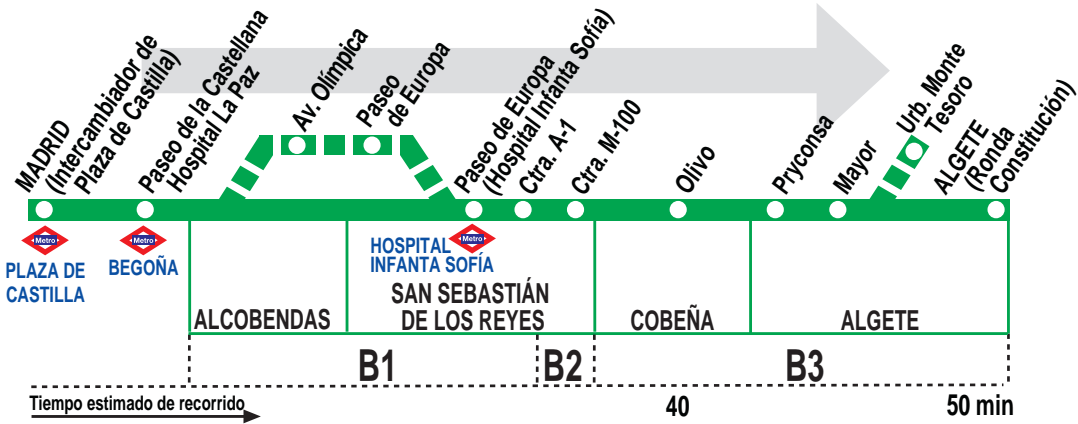

183

Madrid (Plaza de Castilla) - Cobeña - Algete

HORARIOS DE SALIDA DE MADRID (Intercambiador de Plaza de Castilla)

1213

Lunes a viernes laborables

(Vigente de 1 de septiembre a 15 de julio)

A	6:10	7:30	8:50	10:10	12:10	14:10
	15:30	16:50	18:10	19:30	21:10	23:00 ^m

Lunes a viernes laborables

(Vigente de 16 de julio a 31 de agosto)

A	8:10	10:10	12:10	14:10	16:10	18:10
		20:10	22:20	23:00		

Sábados laborables, domingos y festivos

(Vigente todo el año)

A	8:10	10:10	12:10	14:10	16:10	18:10
		20:10	23:00			

Noches de viernes, sábados y vísperas de festivo

(Vigente todo el año)

A	2:00 ^{as}
---	--------------------

Notas:

A efecto de horarios nocturnos se consideran los festivos nacionales y autonómicos.

^a Pasa por la avenida Olímpica de Alcobendas y por toda el paseo Europa de San Sebastián de los Reyes.

^m Por Urb. Monte Tesoro.

^s Sale del Intercambiador de Plaza de Castilla en superficie.