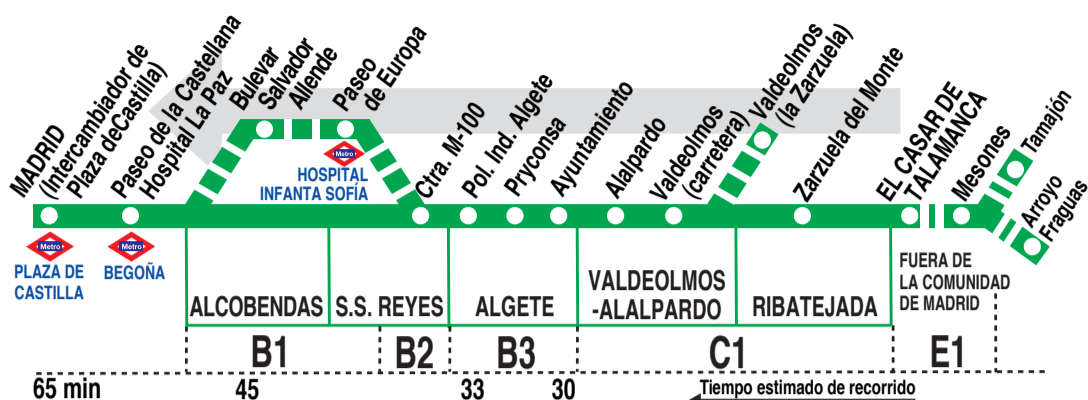

# Valdeolmos - Madrid (Plaza Castilla)

## HORARIOS DE PASO APROXIMADO

280915

MADRID	Alcobendas	San Sebastián de los Reyes	Hospital Infanta Sofía	Algete	Alalpardo	Valdeolmos (carretera)	Valdeolmos (Calle la Zarzuela)	Procede de...
--------	------------	----------------------------	------------------------	--------	-----------	------------------------	--------------------------------	---------------