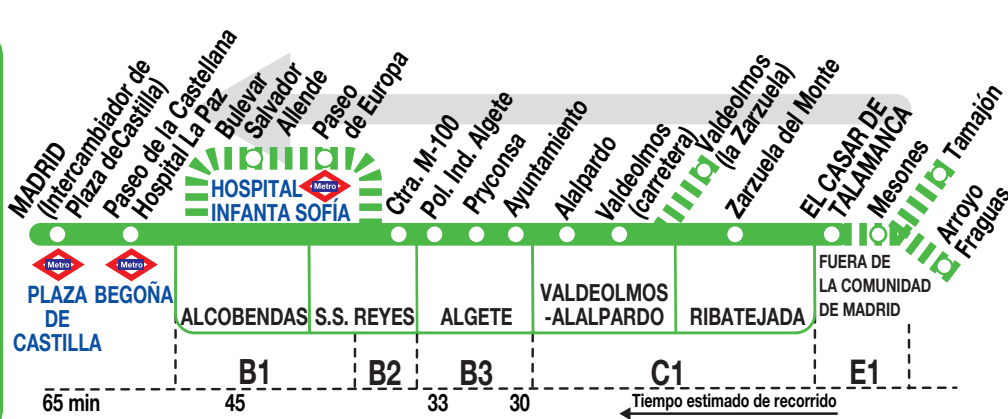

## Madrid (Plaza de Castilla)

### Horarios de paso aproximado

290523

MADRID	Alcobendas	San Seb. de los Reyes	Hospital Inf. Sofía	Algete	Alalpardo	Valdeolmos (carretera)	Valdeolmos (Zarzuela)	Procede de...
--------	------------	-----------------------	---------------------	--------	-----------	------------------------	-----------------------	---------------