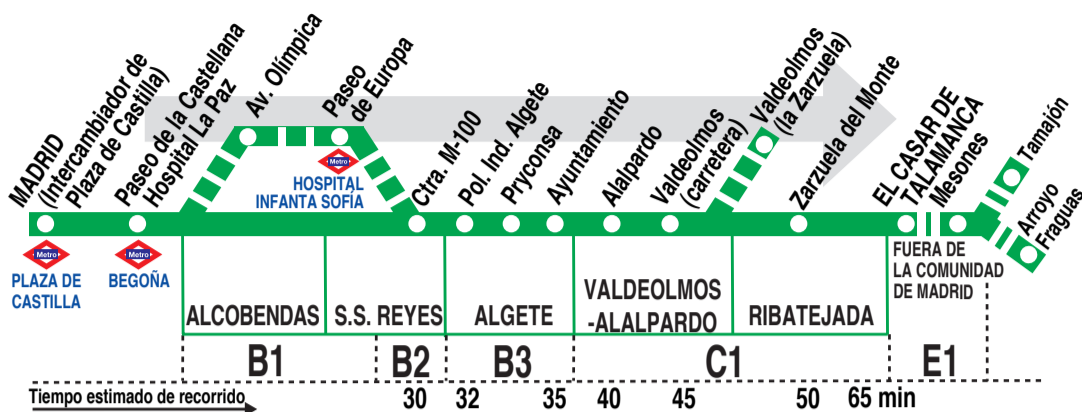

## HORARIOS DE PASO APROXIMADO

280915								
MADRID	Alcobendas	San Sebastián de los Reyes	Hospital Infanta Sofía	Algete	Alalpardo	Valdeolmos (carretera)	Valdeolmos (calle la Zarzuela)	Continúa hasta...
<b>Lunes a viernes laborables</b>								(Vigente de 1 de septiembre a 15 de julio)
6:45	→	→	→	7:15	7:25	7:30	7:32	
7:15	→	→	→	7:45	7:55	8:00	8:02	
7:45	→	→	→	8:15	8:25	8:30	→	El Casar
8:45	→	→	→	9:15	9:25	9:30	9:32	
9:50	→	→	→	10:20	10:30	10:35	10:37	
10:50	→	→	→	11:20	11:30	11:35	11:37	
11:45 <sup>i</sup>	→	→	→	12:25	12:35	12:40	→	Arroyo Fraguas
11:50	→	→	12:05	12:20	12:30	12:35	12:37	
12:50	→	→	→	13:20	13:30	13:35	13:37	
14:00	→	→	→	14:30	14:40	14:45	→	El Casar
14:45	→	→	15:00	15:15	15:25	15:30	15:32	
15:50	→	→	→	16:20	16:30	16:35	16:37	
16:50	→	→	→	17:20	17:30	17:35	17:37	
17:45	→	→	18:00	18:15	18:25	18:30	18:32	
18:30 <sup>v</sup>	→	→	→	19:00	19:10	19:15	→	Tamajón
18:45	→	→	→	19:15	19:25	19:30	19:32	
19:45	→	→	20:00	20:15	20:25	20:30	20:32	
20:50	→	→	→	21:20	21:30	21:35	→	El Casar
22:00	→	→	→	22:30	22:40	22:45	22:47	
22:40	22:50	22:53	→	23:05	23:15	23:20	→	El Casar
0:30 <sup>i</sup>	0:40	0:43	→	0:55	1:05	1:10	1:12	
<b>Lunes a viernes laborables</b>								(Vigente de 16 de julio a 31 de agosto)
6:45	→	→	→	7:15	7:25	7:30	→	El Casar
7:50	→	→	→	8:20	8:30	8:35	8:37	
9:50	→	→	→	10:20	10:30	10:35	10:37	
10:50	→	→	→	11:20	11:30	11:35	11:37	
11:45 <sup>i</sup>	→	→	→	12:25	12:35	12:40	→	Arroyo Fraguas
11:50	→	→	12:05	12:25	12:30	12:35	12:37	
12:50	→	→	→	13:20	13:30	13:35	13:37	
13:50	→	→	→	14:20	14:30	14:35	→	El Casar
15:50	→	→	→	16:20	16:30	16:35	16:37	
16:50	→	→	→	17:20	17:30	17:35	17:37	
18:30 <sup>v</sup>	→	→	→	19:00	19:10	19:15	→	Tamajón
18:50	→	→	→	19:20	19:30	19:35	19:37	
19:50	→	→	20:05	20:20	20:30	20:35	20:37	
22:30	→	→	→	23:20	23:30	23:35	23:37	
0:30 <sup>i</sup>	0:40	0:43	→	0:55	1:05	1:10	1:12	
<b>Sábados laborables, domingos y festivos</b>								(Vigente todo el año)
7:50	→	→	→	8:20	8:25	8:30	→	El Casar
9:15 <sup>s</sup>	→	→	→	9:45	9:50	9:55	→	Tamajón
9:50	→	→	→	10:20	10:25	10:30	10:32	
11:50	→	→	→	12:20	12:25	12:30	12:32	
13:50	→	→	→	14:20	14:25	14:30	→	Mesones
15:55	→	→	→	16:25	16:30	16:35	16:37	
16:45 <sup>d*</sup>	→	→	→	17:15	17:20	17:25	→	Tamajón
17:50	→	→	→	18:20	18:25	18:30	18:32	
19:50	→	→	→	20:20	20:25	20:30	20:32	
22:00	→	→	→	22:30	22:35	22:40	22:42	
0:30 <sup>i</sup>	0:40	0:43	→	0:55	1:05	1:10	1:12	
<b>Noches de viernes, sábados y vísperas de festivo</b>								(Vigente todo el año)
(Salen del Intercambiador de Plaza de Castilla en superficie)								
1:15 <sup>v</sup>	1:25	1:28	→	1:40	1:50	1:55	→	El Casar
4:00	4:10	4:13	→	4:25	4:35	4:40	4:42	