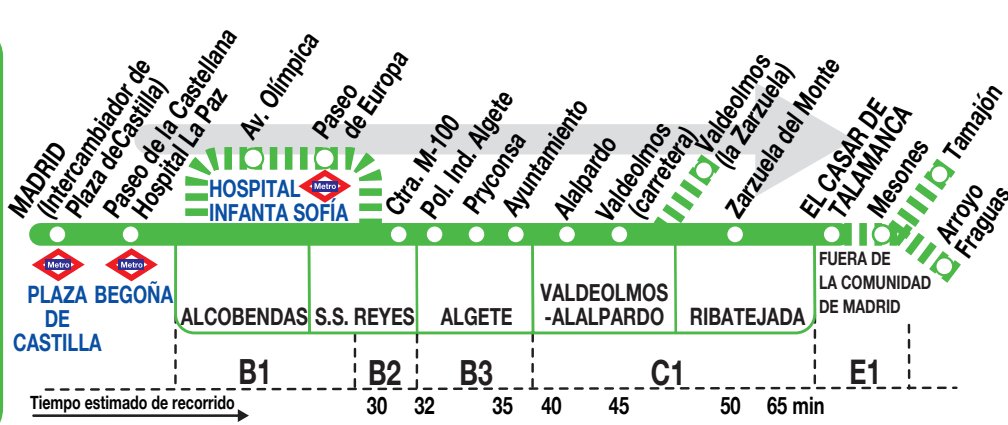

182

Algete - Valdeolmos