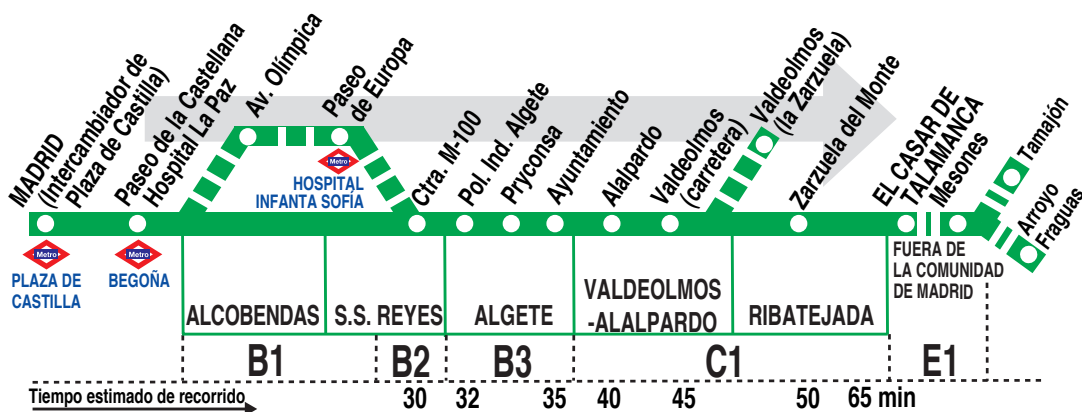

182

Madrid (Plaza Castilla) - Valdeolmos

HORARIOS DE PASO APROXIMADO

MADRID	Alcobendas	San Sebastián de los Reyes	Hospital Infanta Sofía	Algete	Alalpardo	Valdeolmos (carretera)	Valdeolmos (calle la Zarzuela)	Continúa hasta...
Lunes a viernes laborables (Vigente de 1 de septiembre a 15 de julio)								
6:45	→	→	→	7:15	7:25	7:30	7:32	
7:15	→	→	→	7:45	7:55	8:00	8:02	
7:45	→	→	→	8:15	8:25	8:30	→	El Casar
8:45	→	→	→	9:15	9:25	9:30	9:32	
9:50	→	→	→	10:20	10:30	10:35	10:37	
10:50	→	→	→	11:20	11:30	11:35	11:37	
11:45 ⁱ	→	→	→	12:25	12:35	12:40	→	Arroyo Fraguas
11:50	→	→	12:05	12:20	12:30	12:35	12:37	
12:50	→	→	→	13:20	13:30	13:35	13:37	
14:00	→	→	→	14:30	14:40	14:45	→	El Casar
14:45	→	→	15:00	15:15	15:25	15:30	15:32	
15:50	→	→	→	16:20	16:30	16:35	16:37	
16:50	→	→	→	17:20	17:30	17:35	17:37	
17:45	→	→	18:00	18:15	18:25	18:30	18:32	
18:30 ^v	→	→	→	19:00	19:10	19:15	→	Tamajón
18:45	→	→	→	19:15	19:25	19:30	19:32	
19:45	→	→	20:00	20:15	20:25	20:30	20:32	
20:50	→	→	→	21:20	21:30	21:35	→	El Casar
22:00	→	→	→	22:30	22:40	22:45	22:47	
22:40	22:50	22:53	→	23:05	23:15	23:20	→	El Casar
0:30ⁱ	0:40	0:43	→	0:55	1:05	1:10	1:12	
Lunes a viernes laborables (Vigente de 16 de julio a 31 de agosto)								
6:45	→	→	→	7:15	7:25	7:30	→	El Casar
7:50	→	→	→	8:20	8:30	8:35	8:37	
9:50	→	→	→	10:20	10:30	10:35	10:37	
10:50	→	→	→	11:20	11:30	11:35	11:37	
11:45 ⁱ	→	→	→	12:25	12:35	12:40	→	Arroyo Fraguas
11:50	→	→	12:05	12:25	12:30	12:35	12:37	
12:50	→	→	→	13:20	13:30	13:35	13:37	
13:50	→	→	→	14:20	14:30	14:35	→	El Casar
15:50	→	→	→	16:20	16:30	16:35	16:37	
16:50	→	→	→	17:20	17:30	17:35	17:37	
18:30 ^v	→	→	→	19:00	19:10	19:15	→	Tamajón
18:50	→	→	→	19:20	19:30	19:35	19:37	
19:50	→	→	20:05	20:20	20:30	20:35	20:37	
22:30	→	→	→	23:20	23:30	23:35	23:37	
0:30ⁱ	0:55	1:05	→	1:10	1:12	0:40	0:43	
Sábados laborables, domingos y festivos (Vigente todo el año)								
7:50	→	→	→	8:20	8:25	8:30	→	El Casar
9:15 ^s	→	→	→	9:45	9:50	9:55	→	Tamajón
9:50	→	→	→	10:20	10:25	10:30	10:32	
11:50	→	→	→	12:20	12:25	12:30	12:32	
13:50	→	→	→	14:20	14:25	14:30	→	Mesones
15:55	→	→	→	16:25	16:30	16:35	16:37	
16:45 ^{d*}	→	→	→	17:15	17:20	17:25	→	Tamajón
17:50	→	→	→	18:20	18:25	18:30	18:32	
19:50	→	→	→	20:20	20:25	20:30	20:32	
22:00	→	→	→	22:30	22:35	22:40	22:42	
0:30ⁱ	0:55	1:05	→	1:10	1:12	0:40	0:43	
Noches de viernes, sábados y vísperas de festivo (Vigente todo el año) (Salen del Intercambiador de Plaza de Castilla en superficie)								
1:15 ^v	1:25	1:28	→	1:40	1:50	1:55	→	El Casar
4:00	4:10	4:13	→	4:25	4:35	4:40	4:42	