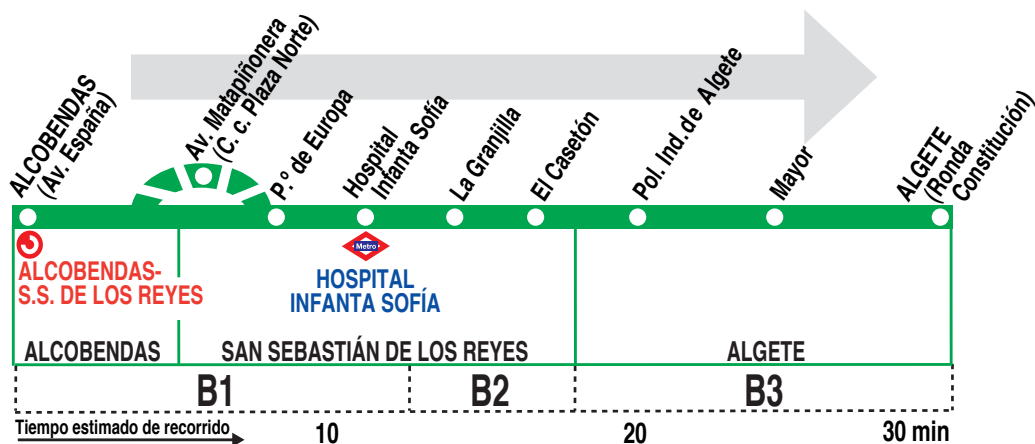

# Alcobendas - Algete

Los sábados laborables, domingos y festivos pasa por el centro comercial Plaza Norte (San Sebastián de los Reyes, av. Matapiñonera).

## HORARIOS DE SALIDA DE ALCOBENDAS (Estación FF.CC.)

020320

Lunes a viernes laborables

(Vigente de 1 de septiembre a 15 de julio)

A	6:30	7:00	7:15	7:30	7:50
De	8:20	a	10:00	cada	20 minutos
De	10:00	a	12:40	cada	40 minutos
De	12:40	a	15:20	cada	20 minutos
De	15:20	a	22:40	cada	40 minutos

Domingos y festivos

(Vigente todo el año)

A	6:30	7:30	8:30	9:40	10:50
12:00	13:10	14:20	15:30	16:40	17:00
19:00	20:10	21:20	22:30	23:40	

**IB** INTERBÚS, S.A. Calle Gomera, 4  
SAN SEBASTIÁN DE LOS REYES. 28700 MADRID.