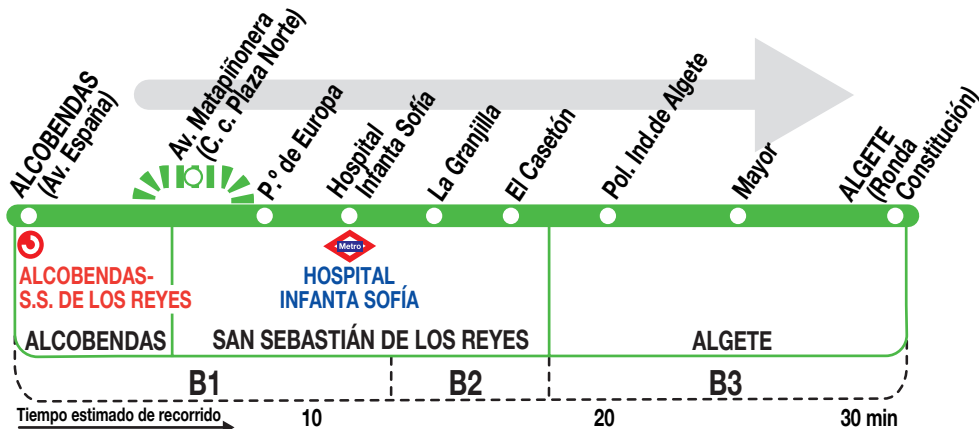

180

Algete

Los sábados laborables, domingos y festivos pasa por el centro comercial Plaza Norte (San Sebastián de los Reyes, av. Matapiñonera).

Horarios de salida de Alcobendas (Estación FF.CC.)

020320

Lunes a viernes laborables

(Vigente de 1 de septiembre a 15 de julio)

A	6:30	7:00	7:15	7:30	7:50
De	8:20	a	10:00	cada	20 minutos
De	10:00	a	12:40	cada	40 minutos
De	12:40	a	15:20	cada	20 minutos
De	15:20	a	22:40	cada	40 minutos

Sábados laborables

(Vigente todo el año)

A	6:30	7:30	8:30	9:40	10:50
12:00	13:10	14:20	15:30	16:40	17:50
19:00	20:10	21:20	22:30	23:40	

IB INTERBÚS, S.A. Calle Gomera, 4
SAN SEBASTIÁN DE LOS REYES. 28703 MADRID
Tel: 91 000 41 11