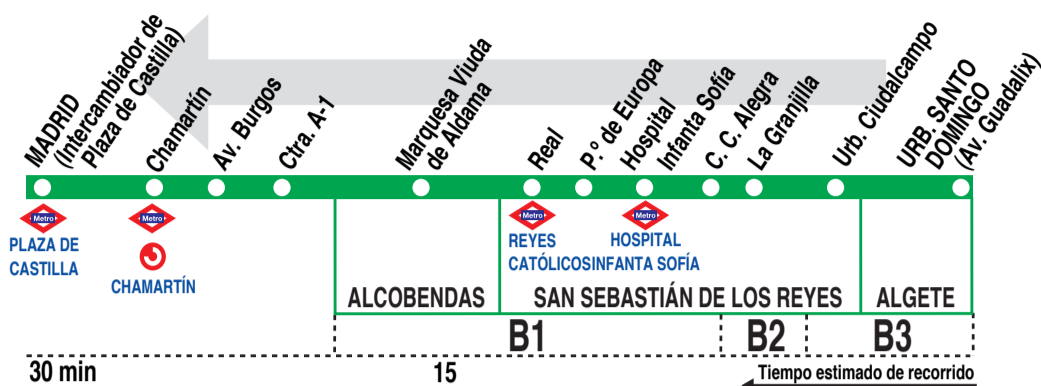

171

Urb. Santo Domingo - Madrid (Plaza Castilla)

HORARIOS DE SALIDA DE URB. SANTO DOMINGO (Avenida Guadalix)

160719

Lunes a viernes laborables

(Vigente de 1 de septiembre a 31 de julio)

6:	7:	8:	9:	10:	11:	12:	13:	14:	15:	16:	17:	18:	19:	20:	21:	23:
00	00	05	10	10	15	15	20	00	00	05	05	10	10	15	15	00 ^v
10	15	15	30	30	35	40	40	20	25	25	30	30 ^u	35	35	40	
15 ^g	30	30	50	50	55	55		45	45	35	50	40	50	55		
30 ^c	45	40								50		55				
35	45 ^a	50														
45																

Notas:

- ^a Sólo hasta San Sebastian de los Reyes y Alcobendas.
- ^c Desde urbanización Ciudadcampo.
- ^d Directo desde urbanización Ciudadcampo.
- ^g Desde la Granjilla.
- ^u Directo desde urbanización Ciudadcampo.
- ^v Sólo viernes laborables.