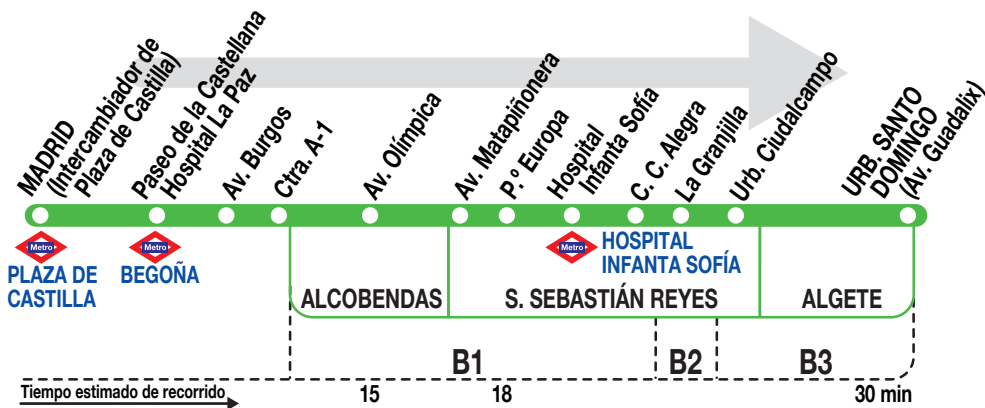

171

Urb. Santo Domingo

Horarios de salida de Madrid (Intercambiador Plaza de Castilla)

280322

Lunes a viernes laborables

(Vigente de 1 de septiembre a 31 de julio)

6:	7:	8:	9:	10:	11:	12:	13:	14:	15:	16:	17:	18:	19:	20:	21:	22:	24:
45	00 ^d	10	10	15	15	20	00	00	05	05	10	10	15	00	00	00	00 ^v
	05	15 ^a	20	35	40	40	20	25	25	30	30 ^u	35	35	15	20	20	
	15	20	35	55	55		45	45	50	50	40	50	45	40	40	45	
	25	30	45								55						
	35	50	50														
	50																

(Vigente agosto)

7:	8:	9:	10:	11:	12:	13:	14:	15:	16:	17:	18:	19:	20:	21:	22:
05	00	10	00	10	00	10	00	00	00	00	00	00	00	00	00

Notas:

- ^a Sólo desde Alcobendas y San Sebastián de los Reyes.
- ^d Directo.
- ^u Directo hasta la urbanización Ciudadcampo.
- ^v Sólo viernes laborables.