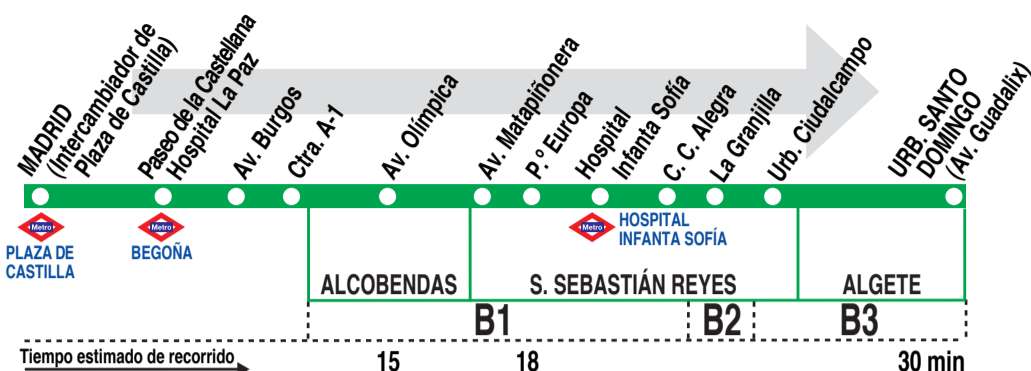

171

Madrid (Plaza Castilla) - Urb. Santo Domingo

HORARIOS DE SALIDA DE MADRID (Interc. de Pza. de Castilla en superficie)

160719

Lunes a Viernes laborables														(Vigente de 1 de septiembre a 31 de julio)			
6:	7:	8:	9:	10:	11:	12:	13:	14:	15:	16:	17:	18:	19:	20:	21:	22:	24:
45	00 ^d	10	10	15	15	20	00	00	05	05	10	10	15	00	00		00 ^v
	05	15 ^a	20	35	40	40	20	25	25	30	30 ^u	35	35	15	20	20	
	15	20	35	55	55		45	45	50	50	40	50	45	40	40	45	
	25	30	45								55						
	35	50	50														
	50																

Lunes a Viernes laborables														(Vigente agosto)			
6:	7:	8:	9:	10:	11:	12:	13:	14:	15:	16:	17:	18:	19:	20:	21:	22:	24:
50	05 ^d	10	05	00	05	00	40	00	20	25	00	05	05	00	20	30	05 ^v
	15	15 ^a	30	20		30		30	50	35	15	15	25	30	35		
	25	35		50		45		50			30	30		50			
	55										35	50					
											55						

Domingos y festivos														(Vigente agosto)			
7:	8:	9:	10:	11:	12:	13:	14:	15:	16:	17:	18:	19:	20:	21:	22:		
05	00	10	00	10	00	10	00	00	00	00	00	00	00	00	00		

Notas:
^a Sólo desde Alcobendas y San Sebastián de los Reyes.
^c Hasta la urbanización Ciudadcampo.
^d Directo.
^u Directo hasta la urbanización Ciudadcampo.
^v Sólo viernes laborables.