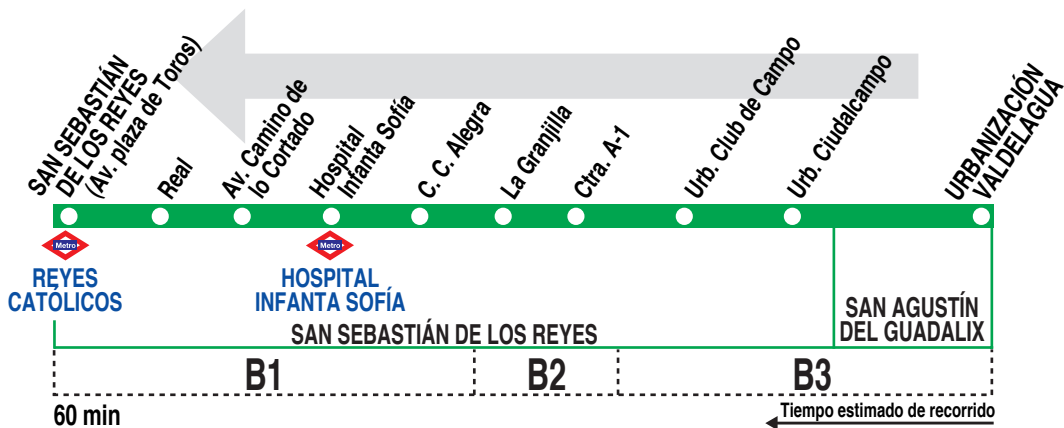

166 Urb. Valdelagua - San Sebastián de los Reyes

HORARIOS DE SALIDA DE URBANIZACIÓN VALDELAGUA

0613

(Vigente todo el año)

Lunes a viernes laborables

De 8:05 a 10:05 cada hora
 A 13:10 17:40 21:10

Sábados laborables, domingos y festivos

A 9:00 15:10 21:00

IB INTERBÚS, S.A. Calle Gomera, 4
 SAN SEBASTIÁN DE LOS REYES. 28700 MADRID.

Tel: 91 652 00 11