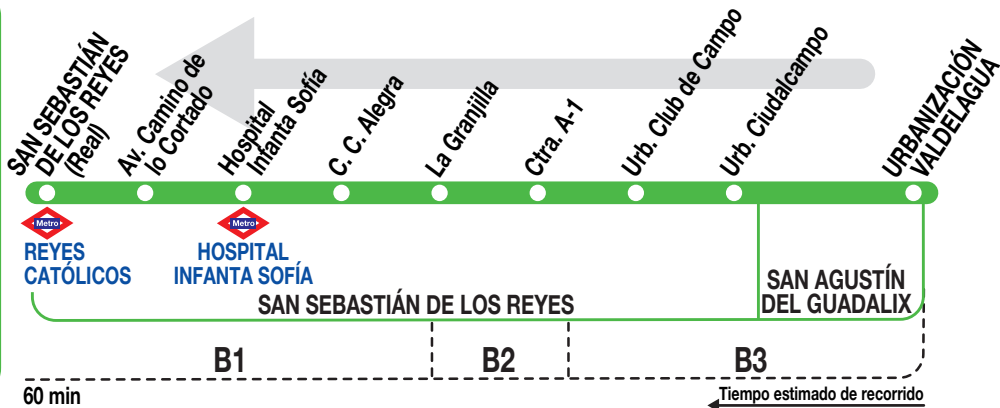

166

S. Sebastián de los Reyes (Pza. Toros)

Horarios de salida de urbanización Valdelagua

020122

Lunes a
viernes
laborables

(Vigente todo el año)

De	8:05	a	10:05	cada	hora
A	13:10		17:40		21:10

Sábados
laborables,
domingos
y festivos

(Vigente todo el año)

A	9:00		15:10		21:00
---	------	--	-------	--	-------

IB INTERBÚS, S.A. Calle Gomera, 4
SAN SEBASTIÁN DE LOS REYES. 28703 MADRID

Tel: 91 000 41 11