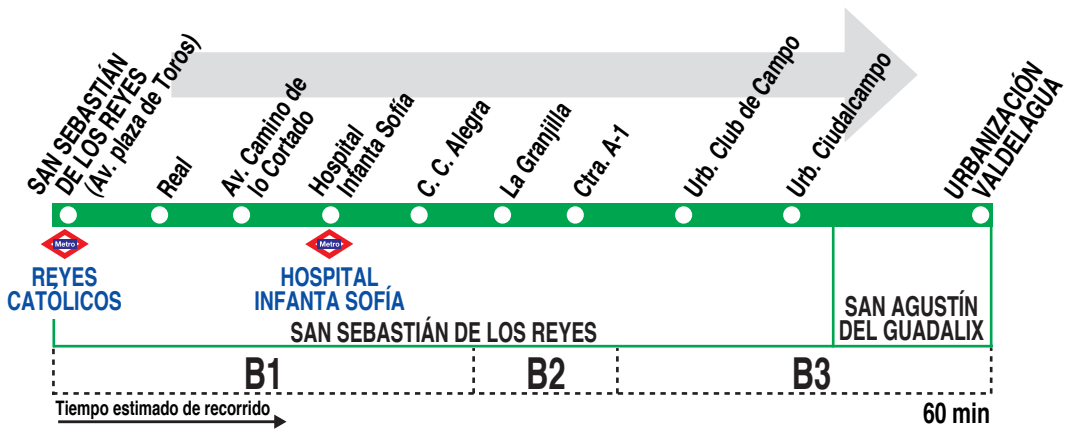

# 166 San Sebastián de los Reyes - Urb. Valdelagua

## HORARIOS DE SALIDA DE SAN SEBASTIÁN DE LOS REYES (Plaza de Toros)

0613

(Vigente todo el año)

Lunes a viernes laborables

De 7:40 a 9:40 cada hora  
A 12:40 17:10 20:40

Sábados laborables, domingos y festivos

A 8:30 14:40 20:30

**B** INTERBÚS, S.A. Calle Gomera, 4  
SAN SEBASTIÁN DE LOS REYES. 28700 MADRID.

Tel: 91 652 00 11