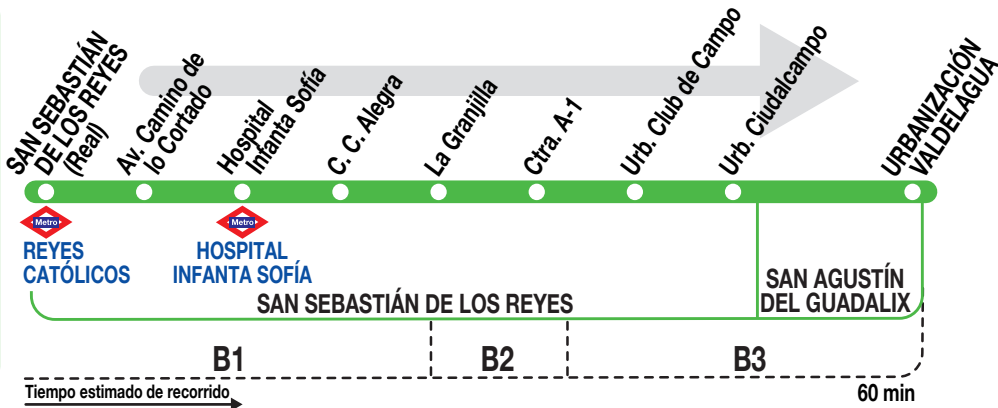

166

Urb. Valdelagua

Horarios de salida de San Sebastián de los Reyes (Calle Real)

020122

Lunes a
viernes
laborables

(Vigente todo el año)

De	7:40	a	9:40	cada	hora
A	12:40		17:10		20:40

Sábados
laborables,
domingos
y festivos

(Vigente todo el año)

A	8:30		14:40		20:30
---	------	--	-------	--	-------

IB INTERBÚS, S.A. Calle Gomera, 4
SAN SEBASTIÁN DE LOS REYES. 28703 MADRID
Tel: 91 000 41 11