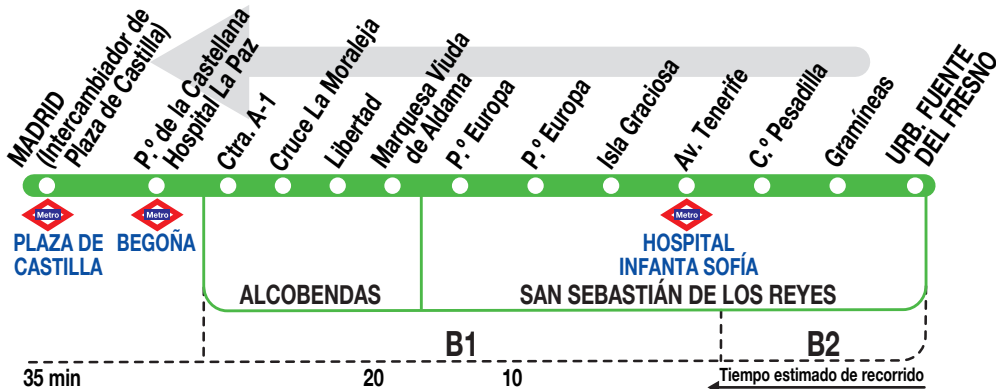

## Madrid (Plaza de Castilla)

### Horarios de salida de Urbanización Fuente del Fresno (Senda de Ardal)

020122

Lunes a  
viernes  
laborables

(Vigente de 1 de septiembre a 15 de julio)

A	7:45	9:25	11:15	13:15	14:15	15:15
	16:15	17:15	18:15	19:30	21:15	23:30 <sup>i</sup>

**Notas:**

<sup>i</sup> De lunes a jueves laborables, domingos y festivos sólo hasta San Sebastián de los Reyes, los viernes y sábados laborables hasta el intercambiador de Plaza de Castilla en superficie.