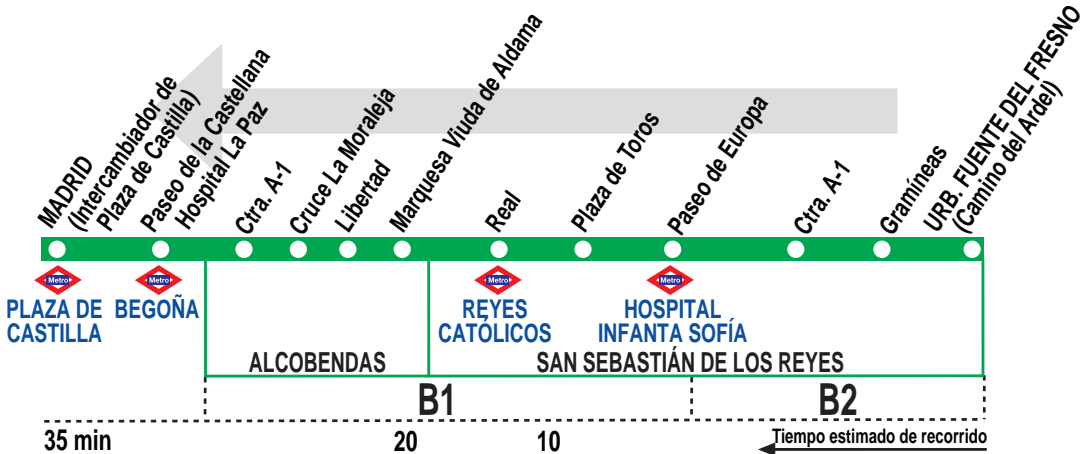

161 Urbanización Fuente Del Fresno - Madrid (Plaza Castilla)

HORARIOS DE SALIDA DE LA URB. FUENTE DEL FRESNO (Camino del Ardel)

0613

Lunes a viernes laborables

(Vigente de 1 de septiembre a 15 de julio)

A	7:45	9:25	11:15	13:15	14:15	15:15
	16:15	17:15	18:15	19:30	21:15	23:30*

Notas:

* De lunes a jueves laborables, domingos y festivos sólo hasta San Sebastián de los Reyes, los viernes y sábados laborables hasta el intercambiador de Plaza de Castilla en superficie.

B INTERBÚS, S.A. Calle Gómera, 4
SAN SEBASTIÁN DE LOS REYES. 28700 MADRID.