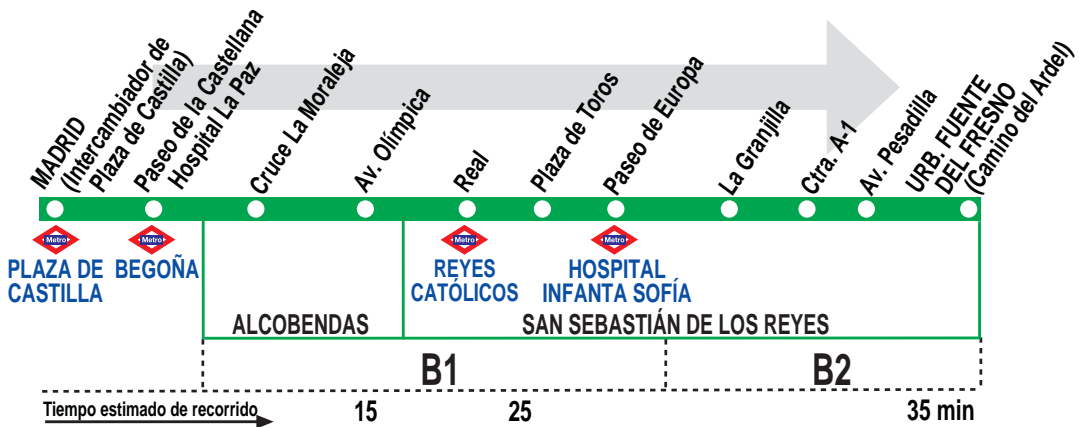

161

Madrid (Plaza Castilla) - Urbanización Fuente Del Fresno

HORARIOS DE SALIDA DE MADRID (Intercambiador de Plaza de Castilla)

0613

Lunes a viernes laborables

(Vigente de 1 de septiembre a 15 de julio)

A	7:00	8:40 ^N	8:45 ^S	10:30	12:30	14:30
	15:30	16:30	17:30	18:45	20:30	22:45

Noches de viernes, sábados y vísperas de festivo

(Vigente todo el año)

A 0:15 *

Notas:

^N No pasa por San Sebastián de los Reyes.

^S Sale de San Sebastián de los Reyes.

* Sale del Intercambiador de Plaza de Castilla en superficie.