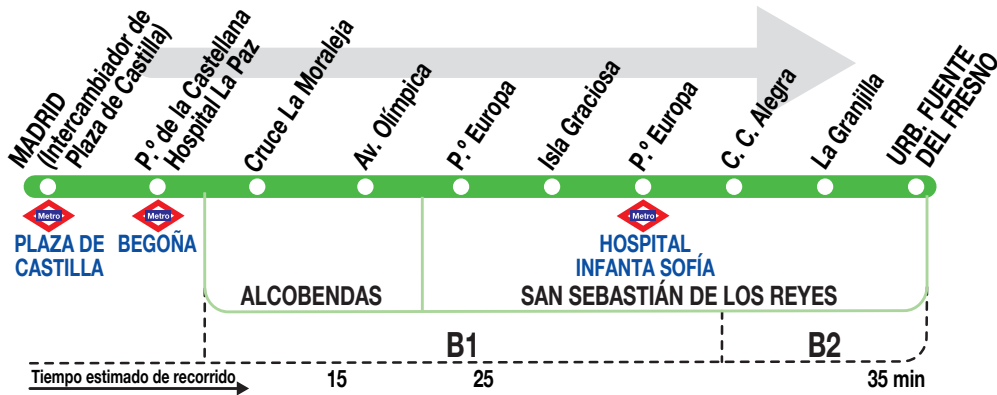

161

Urb. Fuente del Fresno

Horarios de salida de Madrid (Intercambiador de Plaza de Castilla)

020122

Lunes a
viernes
laborables

(Vigente de 1 de septiembre a 15 de julio)

A	7:00	8:40 ⁿ	8:45 ^s	10:30	12:30	14:30
	15:30	16:30	17:30	18:45	20:30	22:45

A	8:40	10:30	13:00	16:00	17:30	20:30	22:45
---	------	-------	-------	-------	-------	-------	-------

(Vigente todo el año)

A	0:15 ⁱ
---	-------------------

Notas:

ⁿ No pasa por San Sebastián de los Reyes.

^s Sale de San Sebastián de los Reyes.

ⁱ Sale del Intercambiador de Plaza de Castilla en superficie.