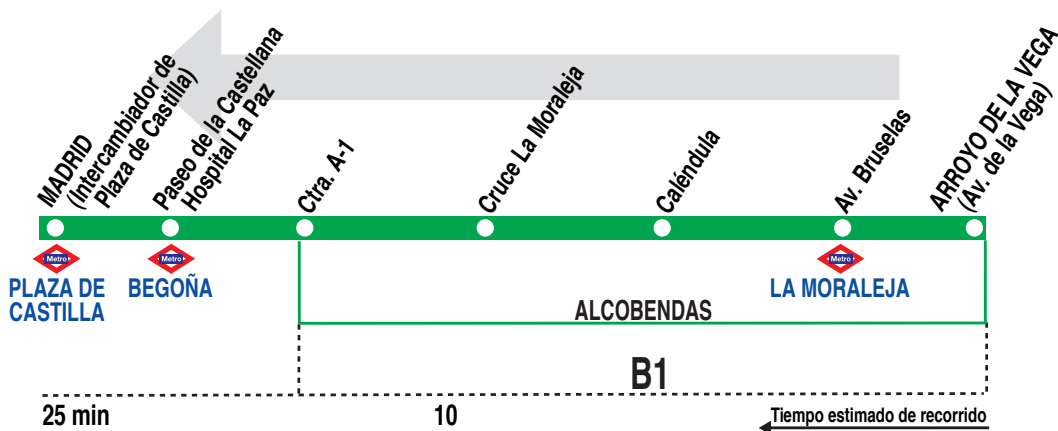

159 Alcobendas (Arroyo de la Vega) - Madrid (Plaza Castilla)

HORARIOS DE SALIDA DE ALCOBENDAS (Arroyo de la Vega)

180716

Lunes a viernes laborables

(Vigente de 1 de septiembre a 15 de julio)

De 7:00 a 9:05 entre 15 - 20 minutos
De 9:35 a 23:05 cada 30 minutos

Lunes a viernes laborables

(Vigente de 16 de julio a 31 de agosto)

De 7:05 a 9:30 entre 10 - 20 minutos
De 10:10 a 14:50 cada 40 minutos
A 15:05 15:30
De 16:10 a 17:30 cada 20 minutos
De 18:10 a 22:10 cada 40 minutos
A 23:00

Notas:

Sábados laborables, domingos y festivos sin servicio.

IB INTERBÚS, S.A. Calle Gomera, 4
SAN SEBASTIÁN DE LOS REYES. 28700 MADRID.

Tel: 91 652 00 11