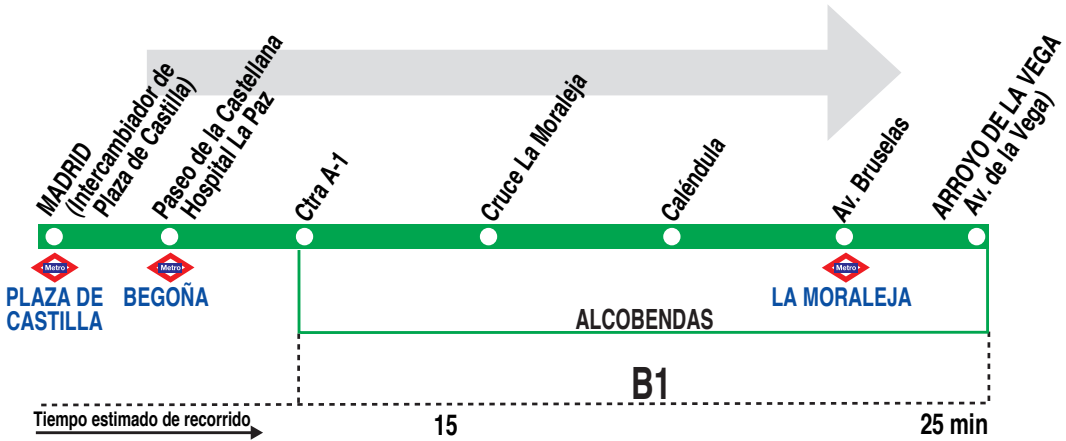

159

Madrid (Plaza Castilla) - Alcobendas (Arroyo de la Vega)

HORARIOS DE SALIDA DE MADRID (Intercambiador de Plaza de Castilla)

180716

Lunes a viernes laborables

(Vigente de 1 de septiembre a 15 de julio)

De 6:45 a 9:00 entre 5 - 15 minutos
De 9:15 a 22:45 cada 30 minutos
A 23:30

Lunes a viernes laborables

(Vigente de 16 de julio a 31 de agosto)

De 6:45 a 9:15 entre 10 - 15 minutos
De 9:55 a 23:15 cada 40 minutos

Notas:

Sábados laborables, domingos y festivos sin servicio.

B INTERBÚS, S.A. Calle Gomera, 4
SAN SEBASTIÁN DE LOS REYES. 28700 MADRID.