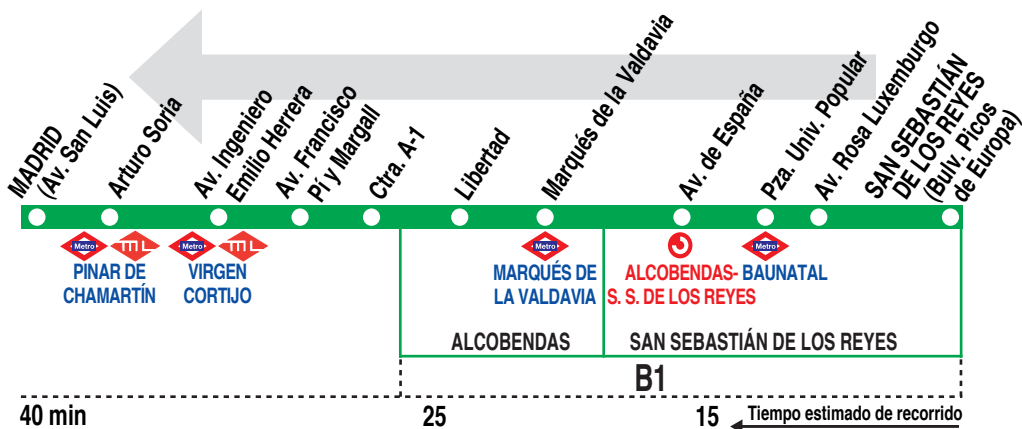

158

San Sebastián de los Reyes (Tempranales) - Alcobendas Madrid (Pinar de Chamartín)

HORARIOS DE SALIDA SAN SEBASTIÁN DE LOS REYES (Bulevar Picos de Europa)

1013

(Vigente todo el año)

Lunes a viernes laborables

A 6:25

De 7:15 a 21:15 cada hora

Sábados laborables, domingos y festivos

De 7:15 a 13:15 cada hora

A 15:15 17:15 19:15 21:15

B INTERBÚS, S.A. Calle Gomera, 4
SAN SEBASTIÁN DE LOS REYES. 28700 MADRID.

Tel: 91 652 00 11