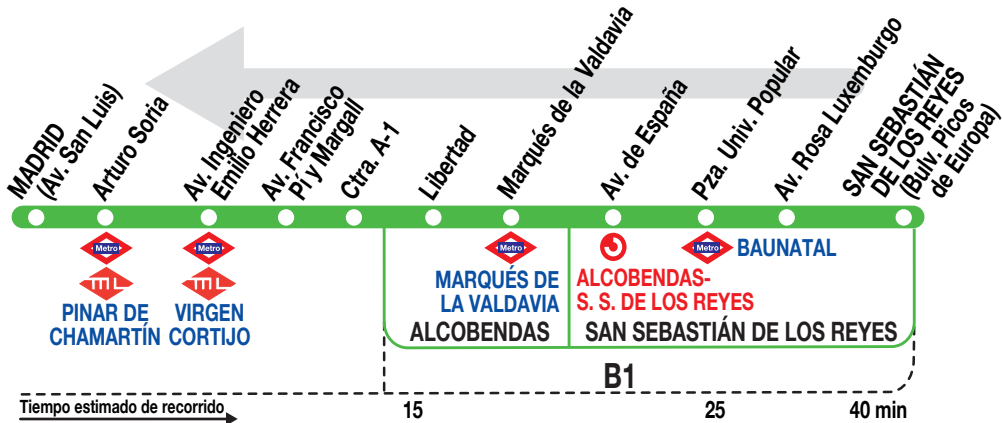

158

Madrid (Pinar de Chamartín)

Horarios de salida de San Sebastián de los Reyes (Bulevar Picos de Europa)

1013

Lunes a
viernes
laborables

(Vigente todo el año)

A 6:25

De 7:15 a 21:15 cada hora

Sábados
laborables,
domingos
y festivos

(Vigente todo el año)

De 7:15 a 13:15 cada hora

A 15:15 17:15 19:15 21:15

B INTERBÚS, S.A. Calle Gomera, 4
SAN SEBASTIÁN DE LOS REYES. 28703 MADRID
Tel: 91 000 41 11