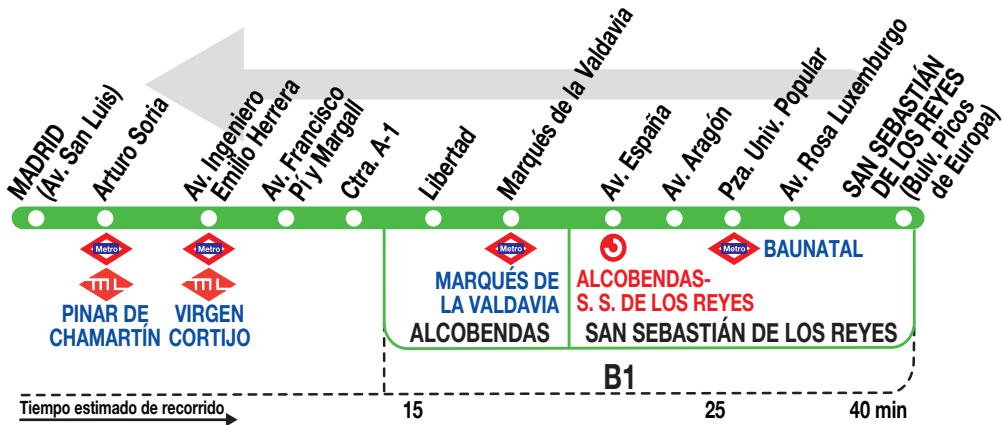

158

Madrid (Pinar de Chamartín)

Horarios de salida de San Sebastián de los Reyes (Bulevar Picos de Europa)

080925

Lunes a
viernes
laborables

(Vigente todo el año)

	A	6:25			
De	7:15	a	21:15	cada	hora

Sábados
laborables,
domingos
y festivos

(Vigente todo el año)

	De	7:15	a	13:15	cada	hora
A	15:15		17:15	19:15		21:15

B INTERBÚS, S.A. Calle Gomera, 4
SAN SEBASTIÁN DE LOS REYES. 28703 MADRID
Tel: 91 000 41 11

CONSORCIO
TRANSPORTES
*** MADRID

Tu ritmo, tu transporte