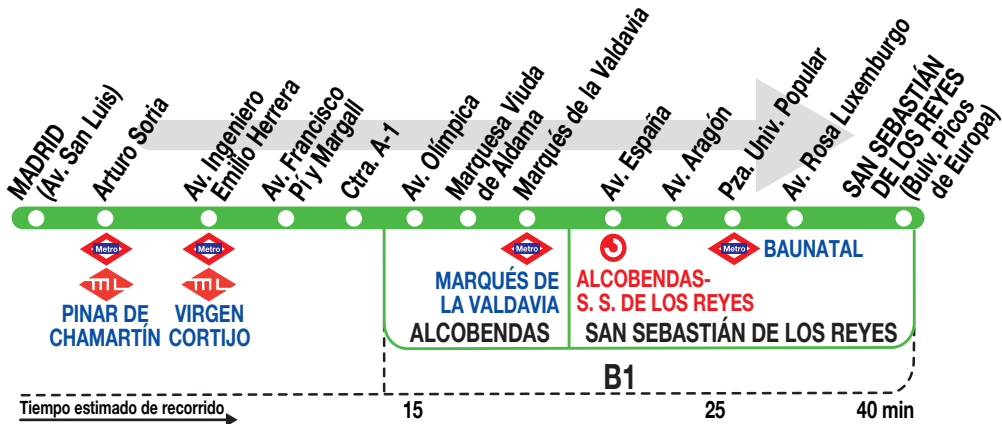

158

S. Sebastián de los Reyes

Horarios de salida de Madrid (Pinar de Chamartín)

080925

Lunes a
viernes
laborables

(Vigente todo el año)

De 7:10 a 22:10 cada hora

Sábados
laborables,
domingos
y festivos

(Vigente todo el año)

De 8:10 a 14:10 cada hora
A 16:10 18:10 20:10 22:10

IB INTERBÚS, S.A. Calle Gomera, 4
SAN SEBASTIÁN DE LOS REYES. 28703 MADRID
Tel: 91 000 41 11

CONSORCIO
TRANSPORTES
MADRID

Tu ritmo, tu transporte