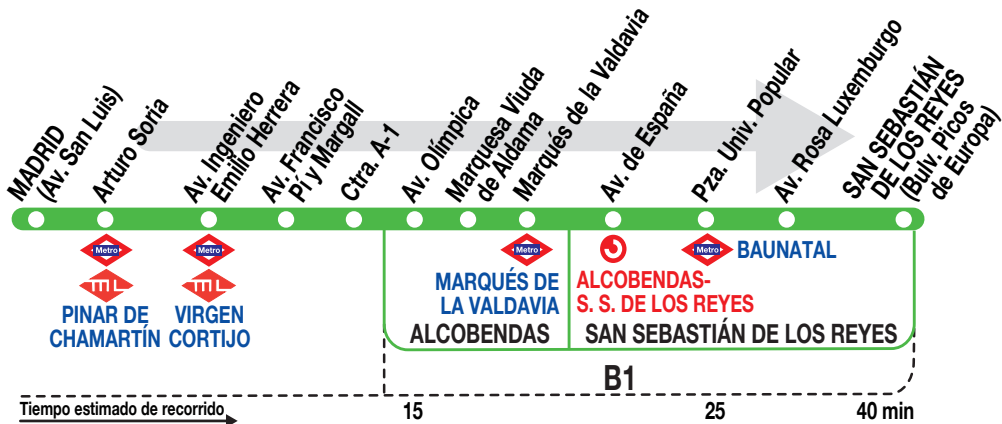

158

S. Sebastián de los Reyes

Horarios de salida de Madrid (Pinar de Chamartín)

1013

Lunes a
viernes
laborables

(Vigente todo el año)

De 7:10 a 22:10 cada hora

Sábados
laborables,
domingos
y festivos

(Vigente todo el año)

De 8:10 a 14:10 cada hora
A 16:10 18:10 20:10 22:10

IB INTERBÚS, S.A. Calle Gomera, 4
SAN SEBASTIÁN DE LOS REYES. 28703 MADRID
Tel: 91 000 41 11