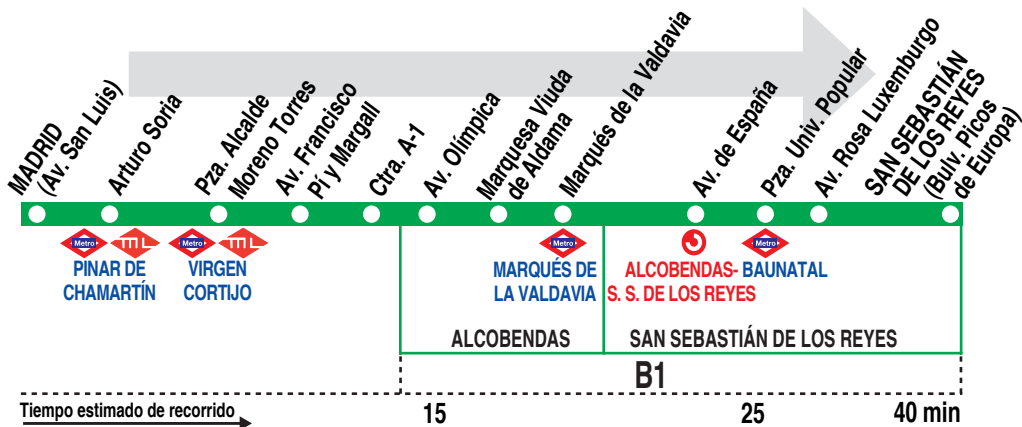

## Madrid (Pinar de Chamartín) - Alcobendas - San Sebastián de los Reyes (Tempranales)

### HORARIOS DE SALIDA DE MADRID (Avenida San Luis)

1013

(Vigente todo el año)

Lunes a viernes laborables

De 7:10 a 22:10 cada hora

Sábados laborables, domingos y festivos

De 8:10 a 14:10 cada hora

A 16:10 18:10 20:10 22:10