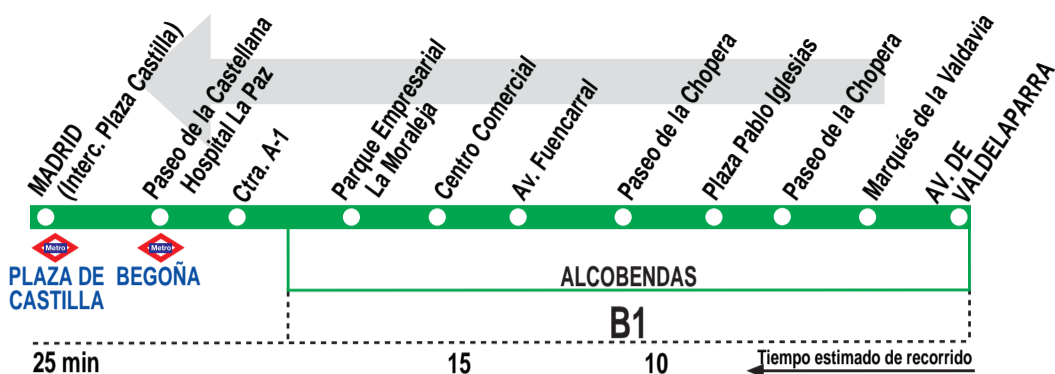

157 Alcobendas (P.º Chopera) - Madrid (Plaza Castilla)

HORARIOS DE SALIDA DE ALCOBENDAS (Avenida de Valdelaparra)

031114

Lunes a viernes laborables

(Vigente de 1 de septiembre a 15 de julio)

De 6:10 a 9:10 cada 20 minutos
 De 9:10 a 22:40 cada 30 minutos

Lunes a viernes laborables

(Vigente de 16 a 31 de julio)

A 6:20 6:50 7:05 7:20 7:50 8:05
 De 8:20 a 22:20 cada 30 minutos
 A 23:00

Lunes a viernes laborables

(Vigente agosto)

De 6:20 a 8:20 entre 15 - 30 minutos
 De 8:50 a 13:50 cada hora
 De 13:50 a 18:50 cada 30 minutos
 A 19:50 20:50 21:50 23:00

Sábados laborables

(Vigente todo el año)

A 6:40 7:15
 De 7:40 a 14:40 cada 30 minutos
 De 15:10 a 23:10 cada hora

Domingos y festivos

(Vigente todo el año)

A 7:15
 De 8:10 a 23:10 cada hora

B INTERBÚS, S.A. Calle Gomera, 4
 SAN SEBASTIÁN DE LOS REYES. 28700 MADRID.