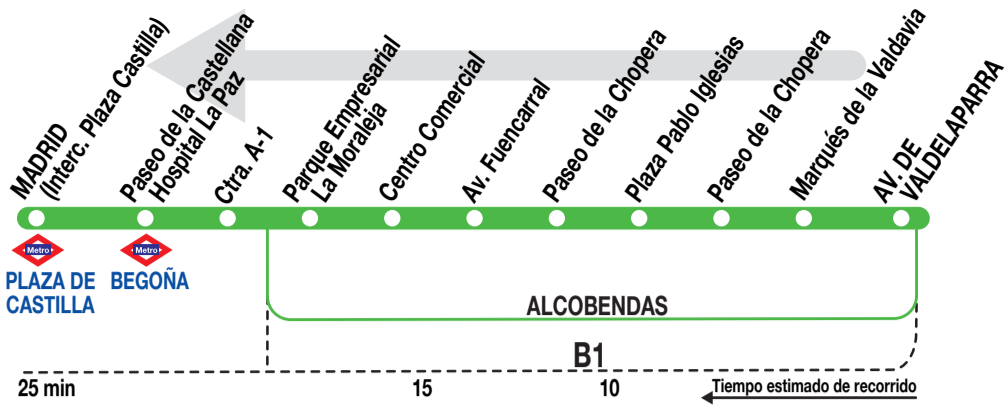

157

Madrid (Plaza de Castilla)

Horarios de salida de Alcobendas (Avenida Valdelaparra)

031114

(Vigente de 1 de septiembre a 15 de julio)

De	6:10	a	9:10	cada	20	minutos
De	9:10	a	22:40	cada	30	minutos

(Vigente de 16 al 31 de julio)

A	6:20	6:50	7:05	7:20	7:50	8:05
De	8:20	a	22:20	cada	30	minutos
A	23:00					

(Vigente agosto)

De	6:20	a	8:20	entre	15 - 30	minutos
De	8:50	a	13:50	cada	hora	
De	13:50	a	18:50	cada	30	minutos
A	19:50	20:50	21:50	23:00		

(Vigente todo el año)

Sábados
laborables

A	6:40	7:15				
De	7:40	a	14:40	cada	30	minutos
De	15:10	a	23:10	cada	hora	

Domingos
y festivos

(Vigente todo el año)

A	7:15					
De	8:10	a	23:10	cada	hora	

IB INTERBÚS, S.A. Calle Gomera, 4
SAN SEBASTIÁN DE LOS REYES. 28700 MADRID
Tel: 91 652 00 11