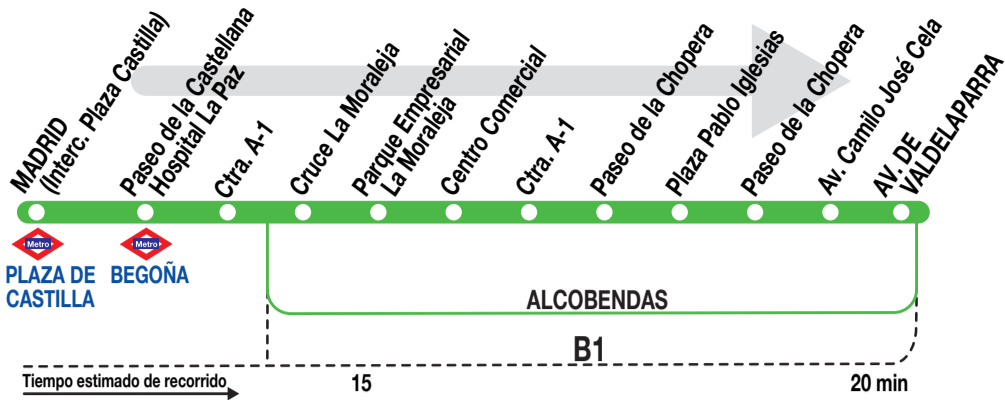

## Alcobendas (P.º de la Chopera)

### Horarios de salida de Madrid (Intercambiador de Plaza de Castilla)

031114

(Vigente de 1 de septiembre a 15 de julio)

De	6:30	a	9:10	cada	20	minutos
De	9:10	a	23:40	cada	30	minutos

(Vigente de 16 al 31 de julio)