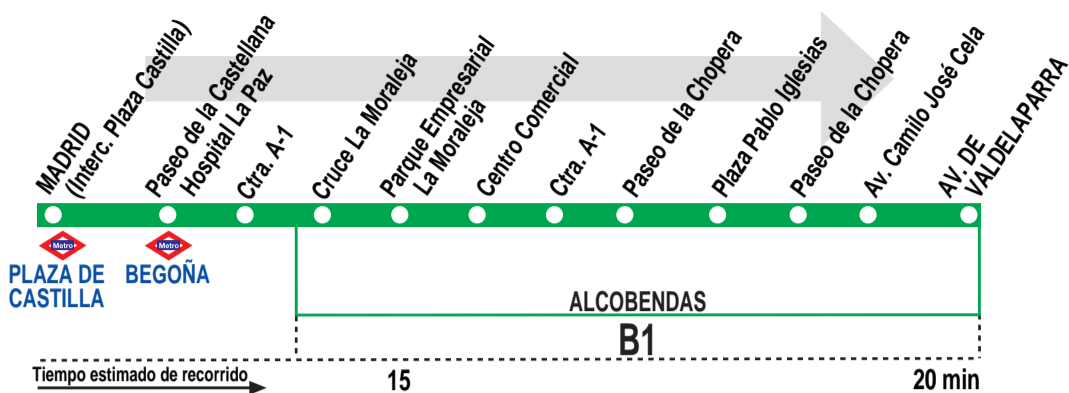

# Madrid (Plaza Castilla) - Alcobendas (P.º Chopera)

## HORARIOS DE SALIDA DE MADRID (Intercambiador de Plaza de Castilla)

031114

Lunes a viernes laborables

(Vigente de 1 de septiembre a 15 de julio)

De 6:30 a 9:10 cada 20 minutos  
 De 9:10 a 23:40 cada 30 minutos

Sábados laborables

(Vigente todo el año)

A 6:50  
 De 7:15 a 14:45 cada 30 minutos  
 De 14:45 a 23:45 cada hora

Domingos y festivos

(Vigente todo el año)

De 7:45 a 23:45 cada hora

**B** INTERBÚS, S.A. Calle Gómera, 4  
 SAN SEBASTIÁN DE LOS REYES. 28700 MADRID.