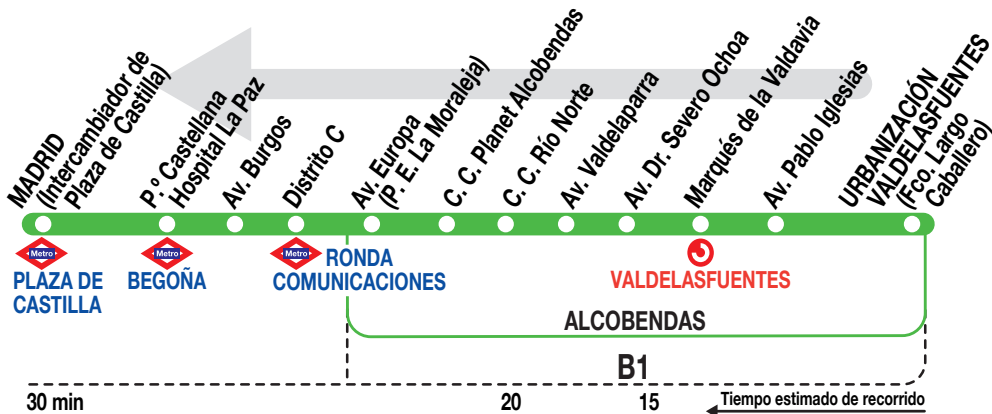

157C

Madrid (Plaza de Castilla)

Horarios de salida de Alcobendas (Urbanización Valde las Fuentes)

120416

Lunes a
viernes
laborables

(Vigente todo el año)

De	6:40	a	10:30	entre	20 - 40	minutos
De	10:30	a	19:10	cada	40	minutos
A	20:30		21:50			

Notas:

Sábados laborables, domingos y festivos sin servicio.

IB INTERBÚS, S.A. Calle Gomera, 4
SAN SEBASTIÁN DE LOS REYES. 28703 MADRID
Tel: 91 000 41 11