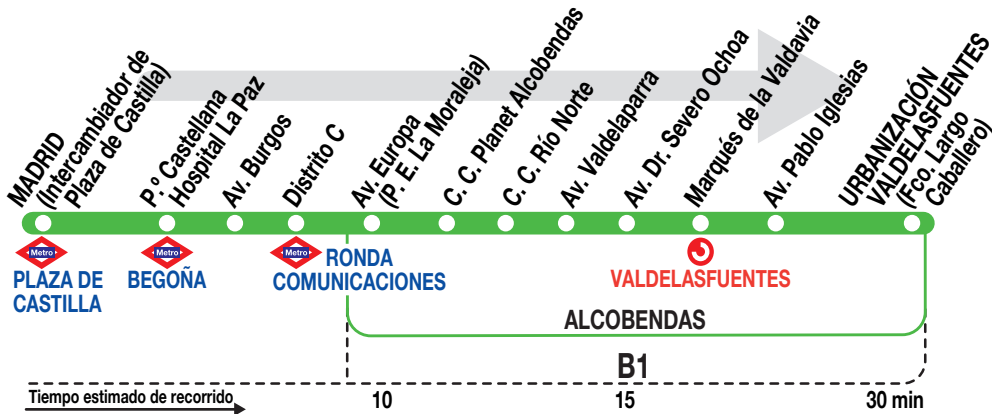

157C

Alcobendas (Valdelasfuentes)

Horarios de salida de Madrid (Intercambiador de Plaza de Castilla)

120416

Lunes a
viernes
laborables

(Vigente todo el año)

De	6:50	a	9:15	entre	20 - 30	minutos
De	9:15	a	18:35	cada	40	minutos
A	19:55		21:15		22:45	

Notas:

Sábados laborables, domingos y festivos sin servicio.

IB INTERBÚS, S.A. Calle Gomera, 4
SAN SEBASTIÁN DE LOS REYES. 28703 MADRID
Tel: 91 000 41 11