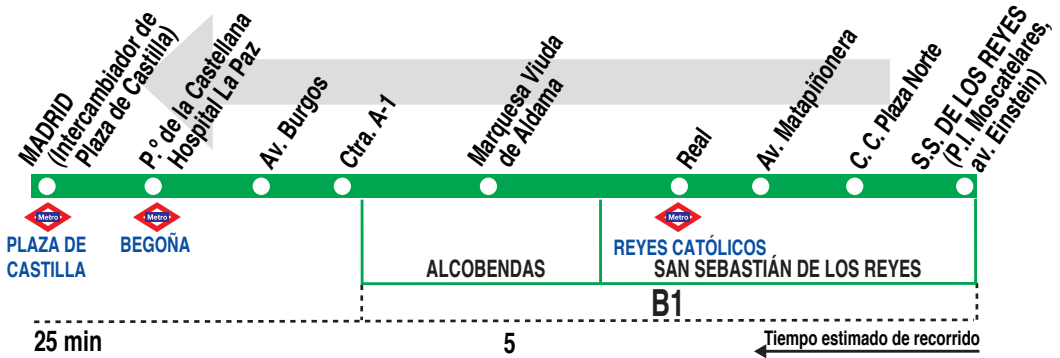

156

San Sebastián de los Reyes (Polígono Ind. Moscatelares)- Madrid (Plaza de Castilla)

HORARIOS DE SALIDA DE SAN SEBASTIÁN DE LOS REYES (Pol. Ind. Moscatelares, av. Einstein)

1013

Lunes a viernes laborables					(Vigente de 1 de septiembre a 15 de julio)
		A	6:20	6:40	
De	7:20	a	10:40	entre	15 - 25 minutos
De	10:40	a	18:40	cada	20 minutos
		A	19:10	19:35	
De	20:00	a	23:00	cada	30 minutos
A			23:30*	24:00*	0:30* 1:30*

Notas: **A** efecto de horarios nocturnos se consideran los festivos nacionales y autonómicos.
* Llegan al Intercambiador de Plaza de Castilla en superficie.