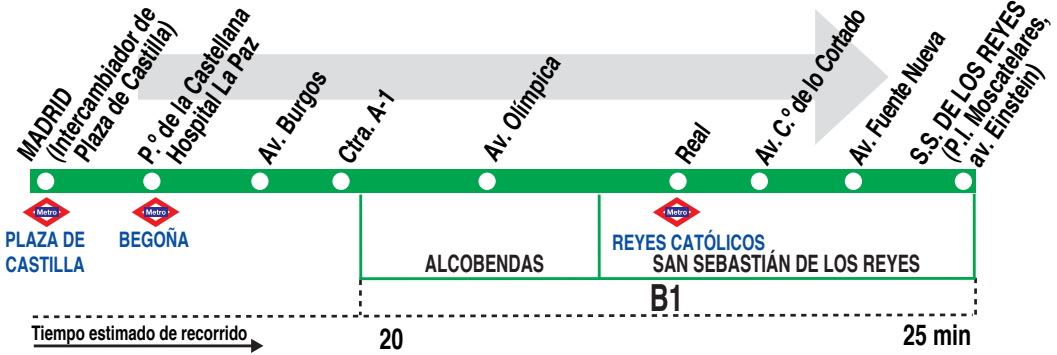

156

Madrid (Plaza de Castilla) - San Sebastián de los Reyes (Polígono Ind. Moscatelares)

HORARIOS DE SALIDA DE MADRID (Intercambiador de Plaza de Castilla)

1013

Lunes a viernes laborables

(Vigente de 1 de septiembre a 15 de julio)

* Salen del Intercambiador de Plaza de Castilla en superficie.

B INTERBÚS, S.A. Calle Gomera, 4
SAN SEBASTIÁN DE LOS REYES. 28700 MADRID.

Tel: 91 652 00 11