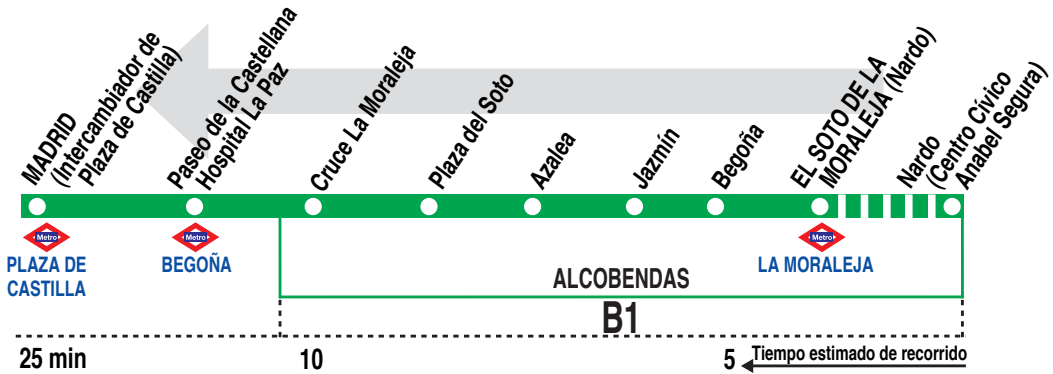

155

EL Soto de La Moraleja - Madrid (Plaza Castilla)

HORARIOS DE SALIDA DE EL SOTO DE LA MORALEJA (Calle Nardo)

130715

Lunes a viernes laborables

(Vigente de 1 de septiembre a 15 de julio)

De 6:55 a 10:00 entre 10 - 15 minutos