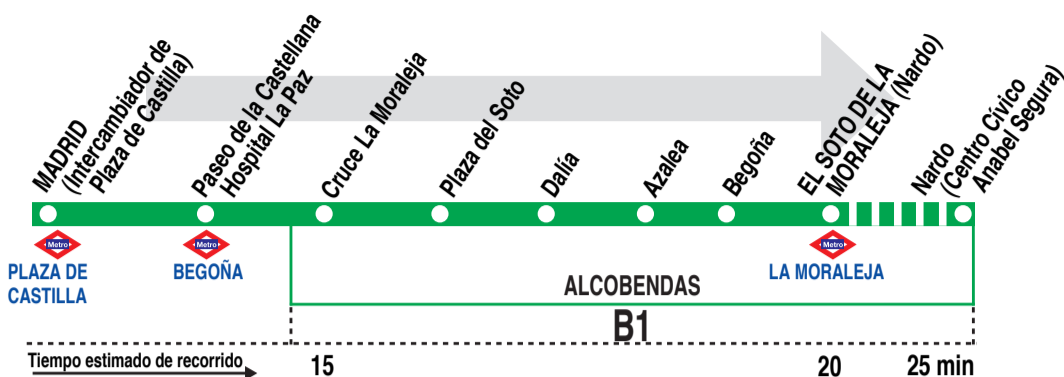

# Madrid (Plaza Castilla) - El Soto de La Moraleja

## HORARIOS DE SALIDA DE MADRID (Intercambiador de Plaza de Castilla)

130715

Lunes a viernes laborables

(Vigente de 1 de septiembre a 15 de julio)

De 7:00 a 10:00 entre 10 - 15 minutos  
De 10:00 a 23:00 entre 20 - 30 minutos

Los servicios de las 9:20 y 23:00 acaban en la calle Begoña (Alcobendas).

Lunes a viernes laborables

(Vigente de 16 de julio a 31 de agosto)

De 7:00 a 9:40 entre 10 - 20 minutos  
De 10:20 a 17:00 cada 40 minutos  
De 17:20 a 19:00 cada 20 minutos  
De 19:40 a 23:40 cada 40 minutos

Los servicios de las 8:30 y 23:00 acaban en la calle Begoña (Alcobendas).

Sábados laborables, domingos y festivos<sup>(c)</sup>

(Vigente todo el año)

De 8:00 a 23:00 cada hora

Noches de viernes y vísperas de festivo