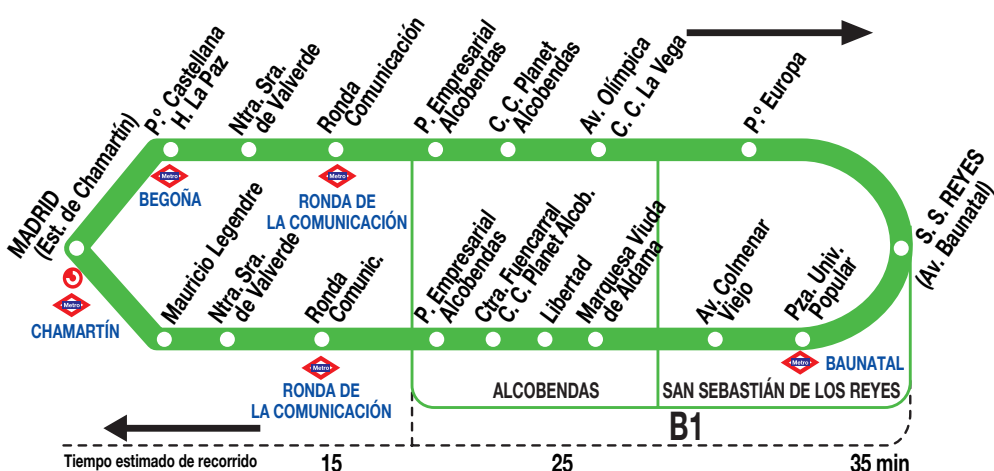

154

S. S. de los Reyes

Circular por Fuencarral

Horarios de salida de Madrid (Estación de Chamartín)

020122

Lunes a
viernes
laborables

(Vigente de 1 de septiembre a 15 de julio)

De 6:30 a 24:00 entre 20 - 30 minutos

(Vigente todo el año)

	A	6:50	8:20		
De	9:50	a	15:50	cada	45 minutos
A	17:20	18:50	20:20	21:50	23:20

Notas:

Continúan sólo hasta la av. de Colmenar Viejo en San Sebastián de los Reyes:
Los servicios de las 9:30, 18:40, 23:30 y 24:00 de lunes a viernes laborables de 1 de septiembre a 15 de julio.
El servicio de las 23:20 los sábados laborables, domingos y festivos todo el año y de lunes a viernes de 16 de julio a 31 de agosto.