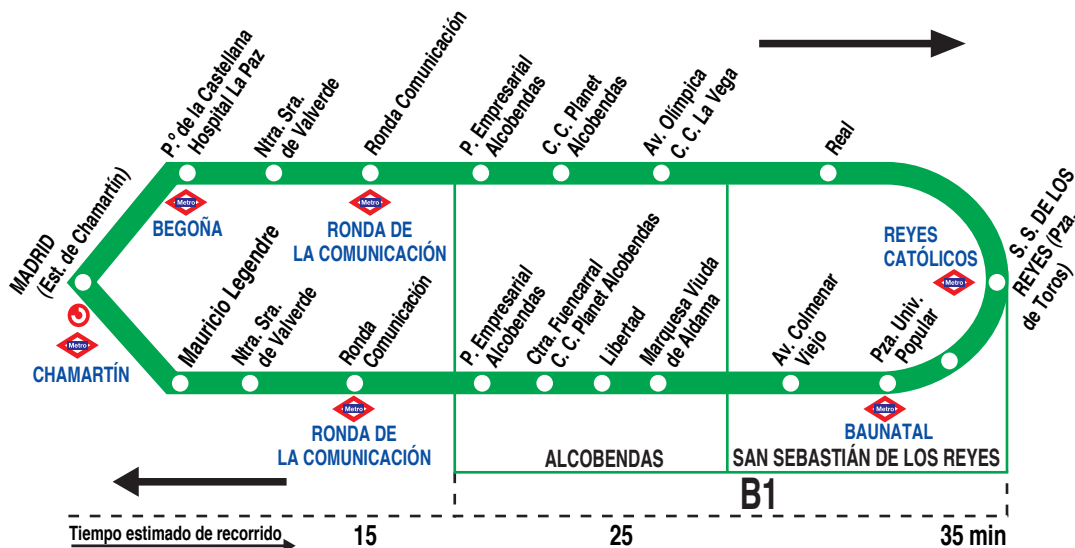

154

Madrid (Chamartín) - San Sebastián de los Reyes Circular (Por Fuencarral)

HORARIOS DE SALIDA DE MADRID (Estación de Chamartín)

1113

Lunes a viernes laborables

(Vigente de 1 de septiembre a 15 de julio)

De 6:30 a 24:00 entre 20 - 30 minutos

Lunes a viernes laborables

(Vigente de 16 de julio a 31 de agosto)

De 6:30 a 23:20 entre 30 - 45 minutos

Sábados laborables,

(Vigente todo el año)

De 6:50 a 23:20 cada 45 minutos

Domingos y festivos

(Vigente todo el año)

De 9:50 a 15:50 cada 45 minutos
A 6:50 8:20
A 17:20 18:50 20:20 21:50 23:20

Notas:

Continúan sólo hasta la av. de Colmenar Viejo en San Sebastián de los Reyes.

- Los servicios de las 9:30, 18:40, 23:30 y 24:00 de lunes a viernes laborables de 1 de septiembre a 15 de julio.
- El servicio de las 23:20 los sábados laborables, domingos y festivos todo el año y de lunes a viernes de 16 de julio a 31 de agosto.