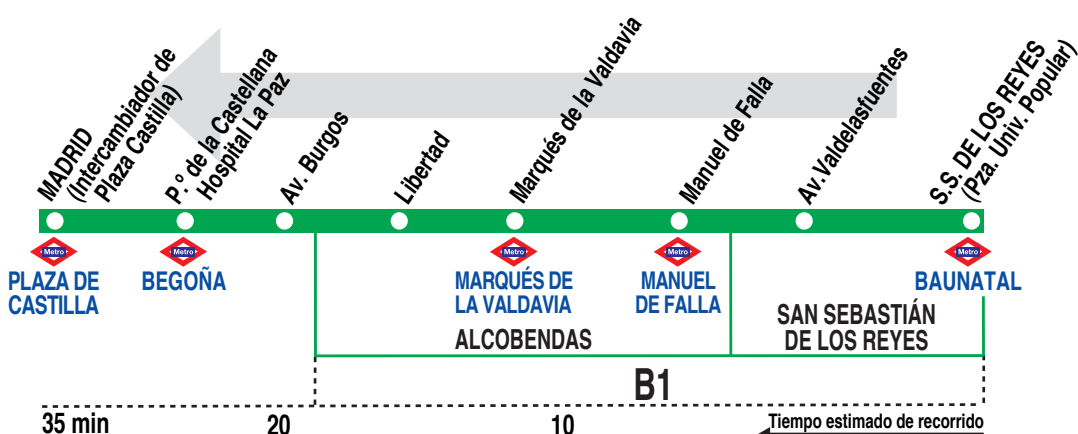

# 153 Rosa Luxemburgo-Alcobendas - Madrid (Plaza Castilla)

## HORARIOS DE SALIDA DE SAN SEBASTIÁN DE LOS REYES (Plaza Universidad Popular)

110714

### Sábados laborables, domingos y festivos

(Vigente todo el año)

A	6:20 <sup>s</sup>					
De	7:00	a	23:00	cada	40	minutos

Notas:

<sup>s</sup> Sólo sábados laborables.

**IB** INTERBÚS, S.A. Calle Gómera, 4  
SAN SEBASTIÁN DE LOS REYES. 28700 MADRID.