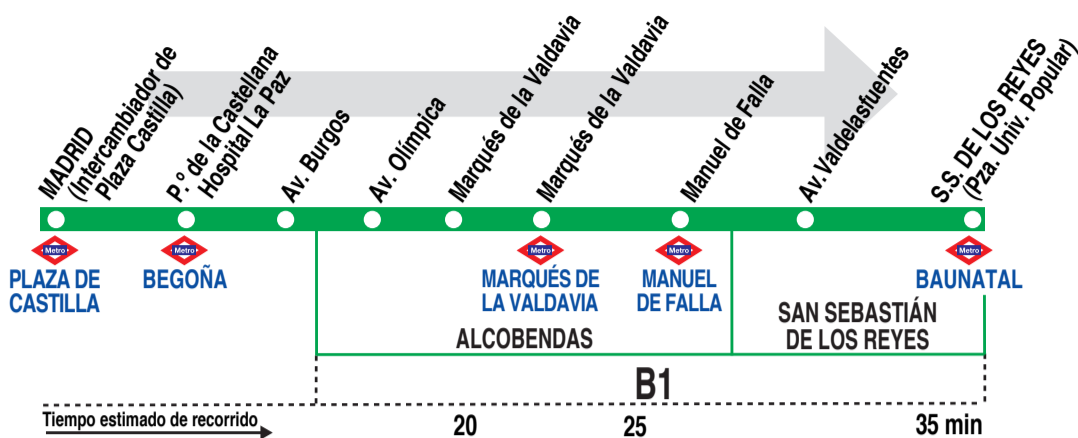

153 Madrid (Plaza Castilla) - Alcobendas-Rosa Luxemburgo

HORARIOS DE SALIDA DE MADRID (Intercambiador de Plaza de Castilla)

110714

Lunes a viernes laborables

(Vigente de 1 de septiembre a 15 de julio)

De	6:45	a	9:55	entre	10 - 20	minutos
De	10:25	a	14:05	cada	20	minutos
A	14:15	14:30	14:45	15:05	15:10	15:30 15:45
De	15:55	a	19:15	cada	20	minutos
De	19:15	a	23:45	cada	30	minutos

(Vigente todo el año)

	A	6:25 ^s	
De	7:05	a	23:45
		cada	40 minutos

Notas:

^s Sólo sábados laborables.

IB INTERBÚS, S.A. Calle Gómera, 4
SAN SEBASTIÁN DE LOS REYES. 28700 MADRID.

Tel: 91 652 00 11