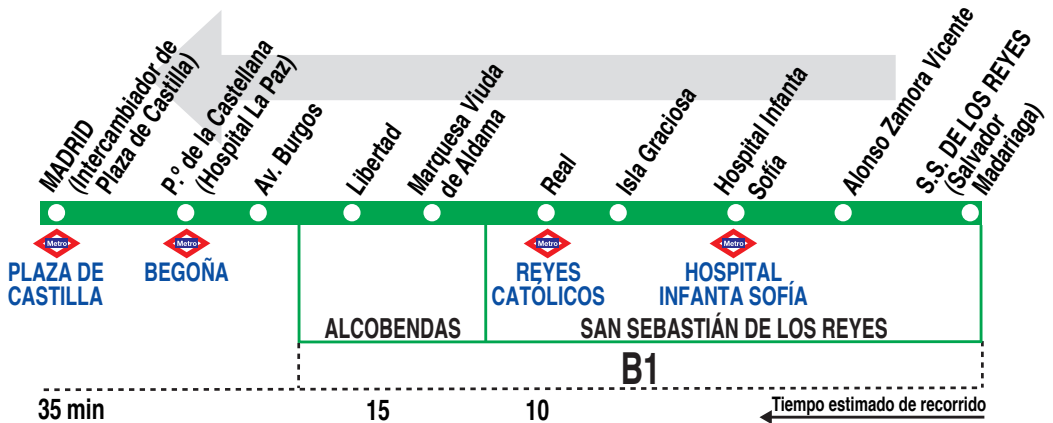

152C

S. S. de los Reyes (Dehesa Vieja) - Madrid (Plaza Castilla)

HORARIOS DE SALIDA DE SAN SEBASTIÁN DE LOS REYES (Dehesa Vieja)

1213

Lunes a viernes laborables

(Vigente del 1 de septiembre al 15 de julio)

(Vigente todo el año)

De 6:25 a 22:25 cada 30 minutos

A 22:50

Domingos y festivos

(Vigente todo el año)

De 6:55 a 12:55 cada 30 minutos

De 12:55 a 22:25 cada 40 minutos

B INTERBÚS, S.A. Calle Gomera, 4
SAN SEBASTIÁN DE LOS REYES. 28700 MADRID.