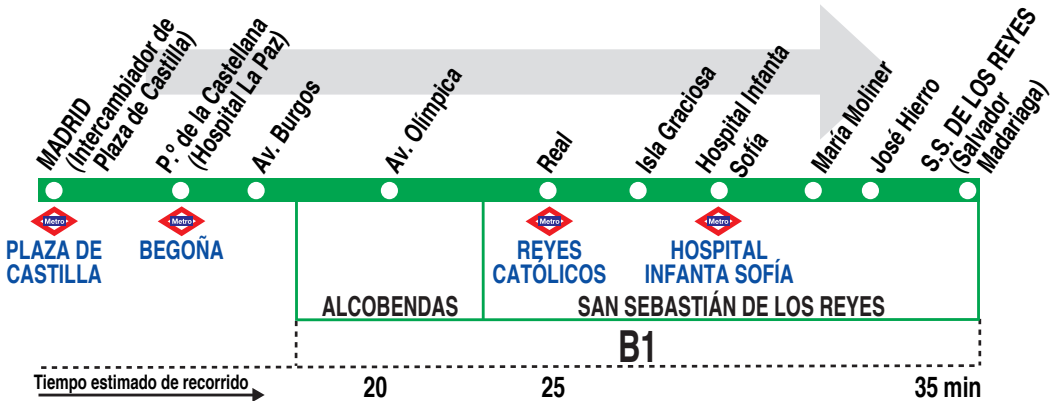

152C

Madrid (Plaza Castilla) - S. S. de los Reyes (Dehesa Vieja)

HORARIOS DE SALIDA DE MADRID (Intercambiador de Plaza de Castilla)

1213

Lunes a viernes laborables

(Vigente del 1 de septiembre al 15 de julio)

(Vigente todo el año)

De 7:00 a 23:00 cada 30 minutos

Domingos y festivos

(Vigente todo el año)

De 7:30 a 14:30 cada 30 minutos
De 14:30 a 23:10 cada 40 minutos

Notas:

*Sale del Intercambiador de Plaza de Castilla en superficie.

B INTERBÚS, S.A. Calle Gomera, 4
SAN SEBASTIÁN DE LOS REYES. 28700 MADRID.

Tel: 91 652 00 11