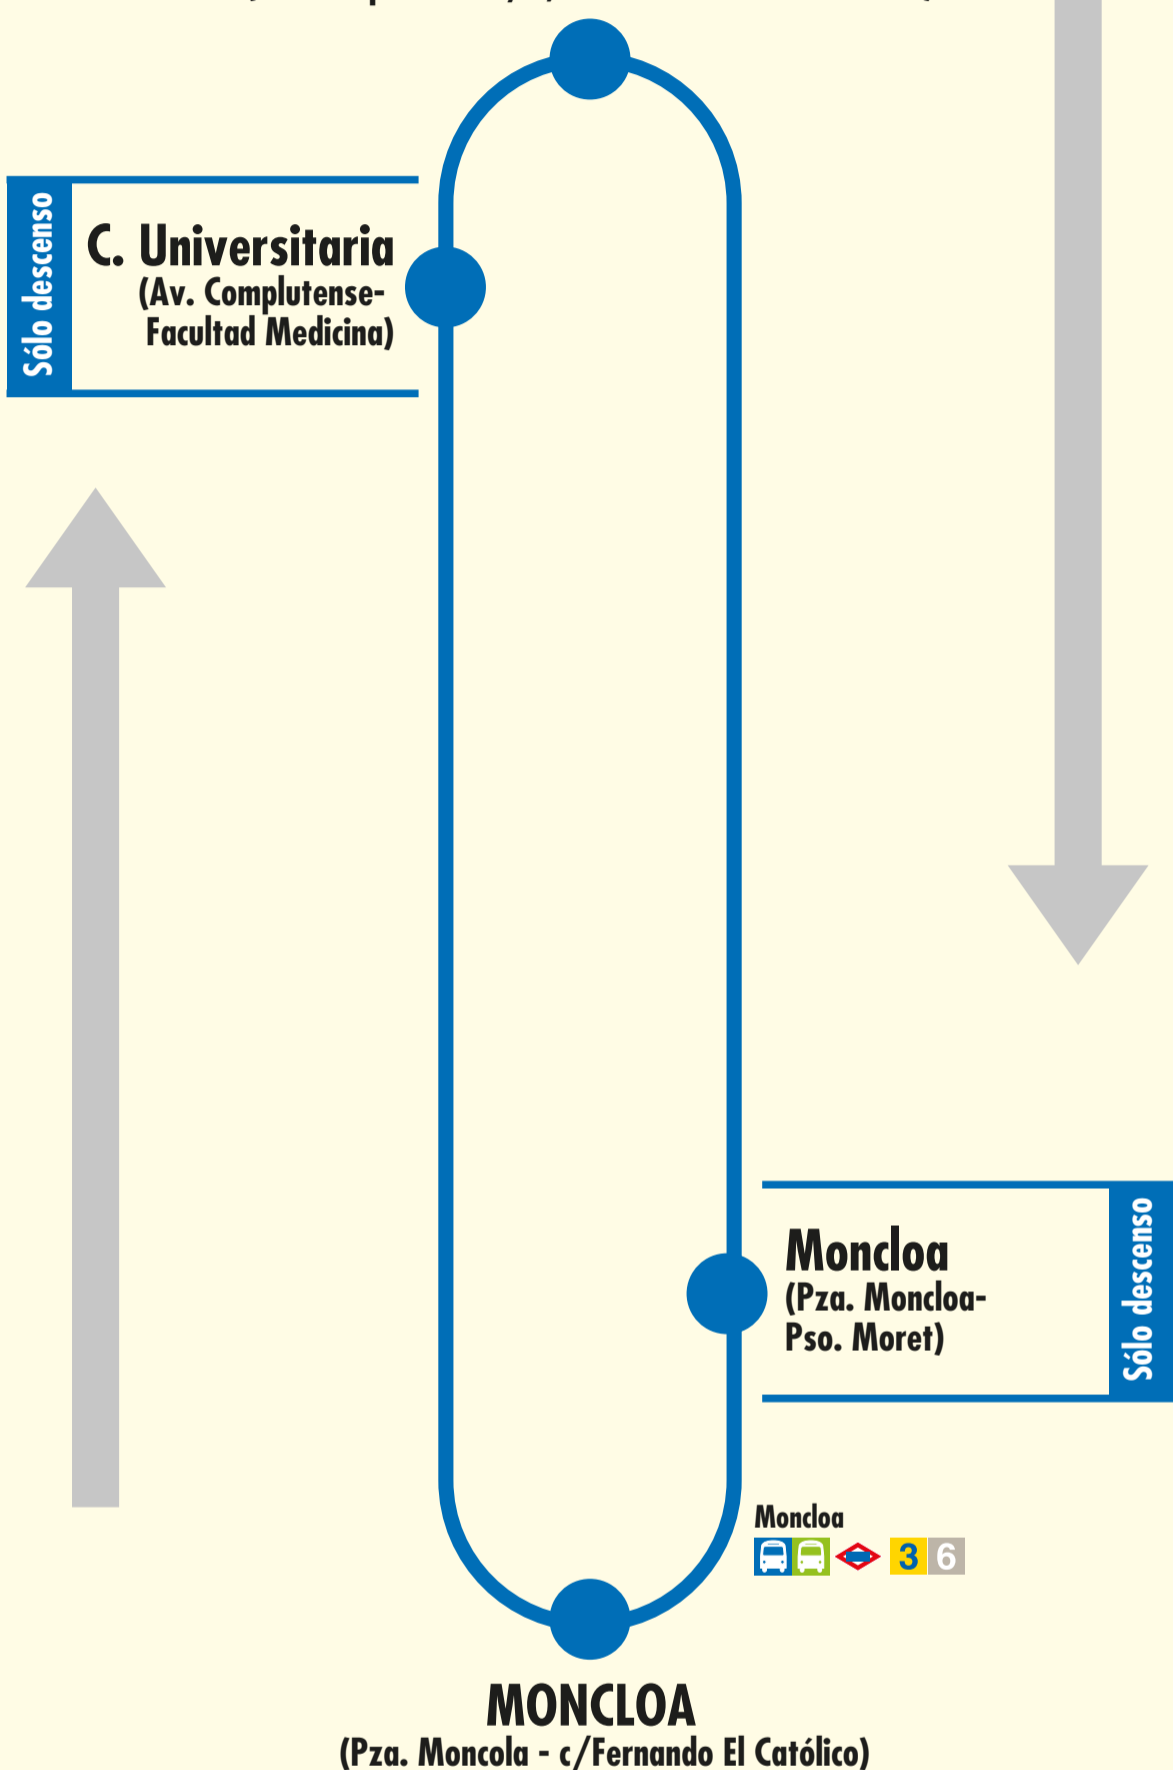

Servicio gratuito para los usuarios de la línea **6**

CIUDAD UNIVERSITARIA (Av. Complutense S/N, Frente a Facultad Medicina)

880-51-0ct25

2 Número de paradas en la calle o vía indicada

Usted está aquí

Terminales Bus EMT
 Terminales Bus Interurbano
 Terminales Bus Largo Recorrido
 Estación de Metro y línea
 Renfe Cercanías
 Ferrocarril de Largo Recorrido
 Metro Ligero

DESDE EL 6 DE OCTUBRE HASTA FIN DE OBRAS EN LÍNEA 6 DE METRO

880-0ct25-0E989

Tipo de día	Horario de salida de cabecera Primer servicio - Último servicio	Frecuencias de paso programadas	
	Ciudad Universitaria	Horas	Frecuencias
Lunes a Viernes Laborables	6:45 - 21:30	De 7 a 10 De 10 a 14 De 14 a 20 De 20 a 21:30	> Cada 5 min > Cada 5-10 min > Cada 6 min > Cada 6 a 10 min