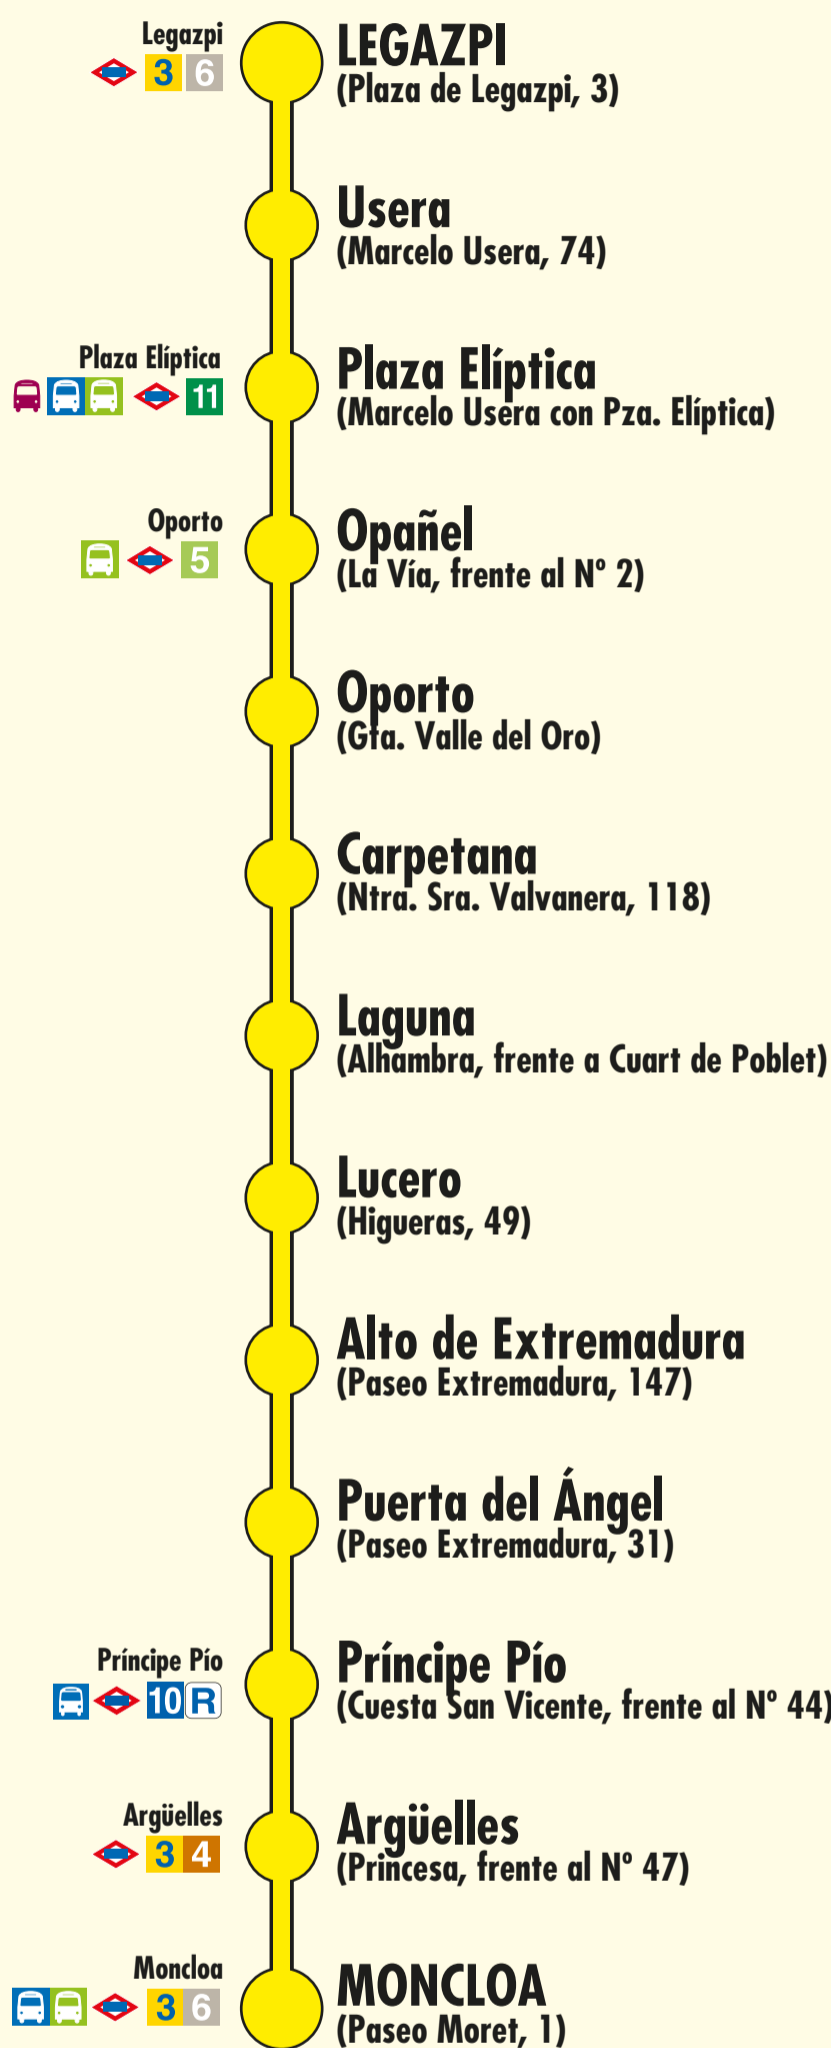

Servicio gratuito para los usuarios de la línea **6**

879-S2-Sept25

2 Número de paradas en la calle o vía indicada

Usted está aquí

Terminales Bus EMT
 Terminales Bus Interurbano
 Terminales Bus Largo Recorrido
 Estación de Metro y línea
 Cercanías
 Ferrocarril de Largo Recorrido
 Metro Ligero

DESDE EL 7 DE SEPTIEMBRE HASTA FIN DE OBRAS EN LÍNEA 6 DE METRO

Horarios y frecuencias del servicio

879-S2-Sep25-0E850

Tipo de día	Horario de salida de cabecera Primer servicio - Último servicio		Frecuencias de paso programadas	
	Moncloa	Legazpi	Horas	Frecuencias
De Domingo a Jueves	0:00 - 02:04	0:00 - 02:02	De 0:00 a 02:00	▶ Cada 10 min