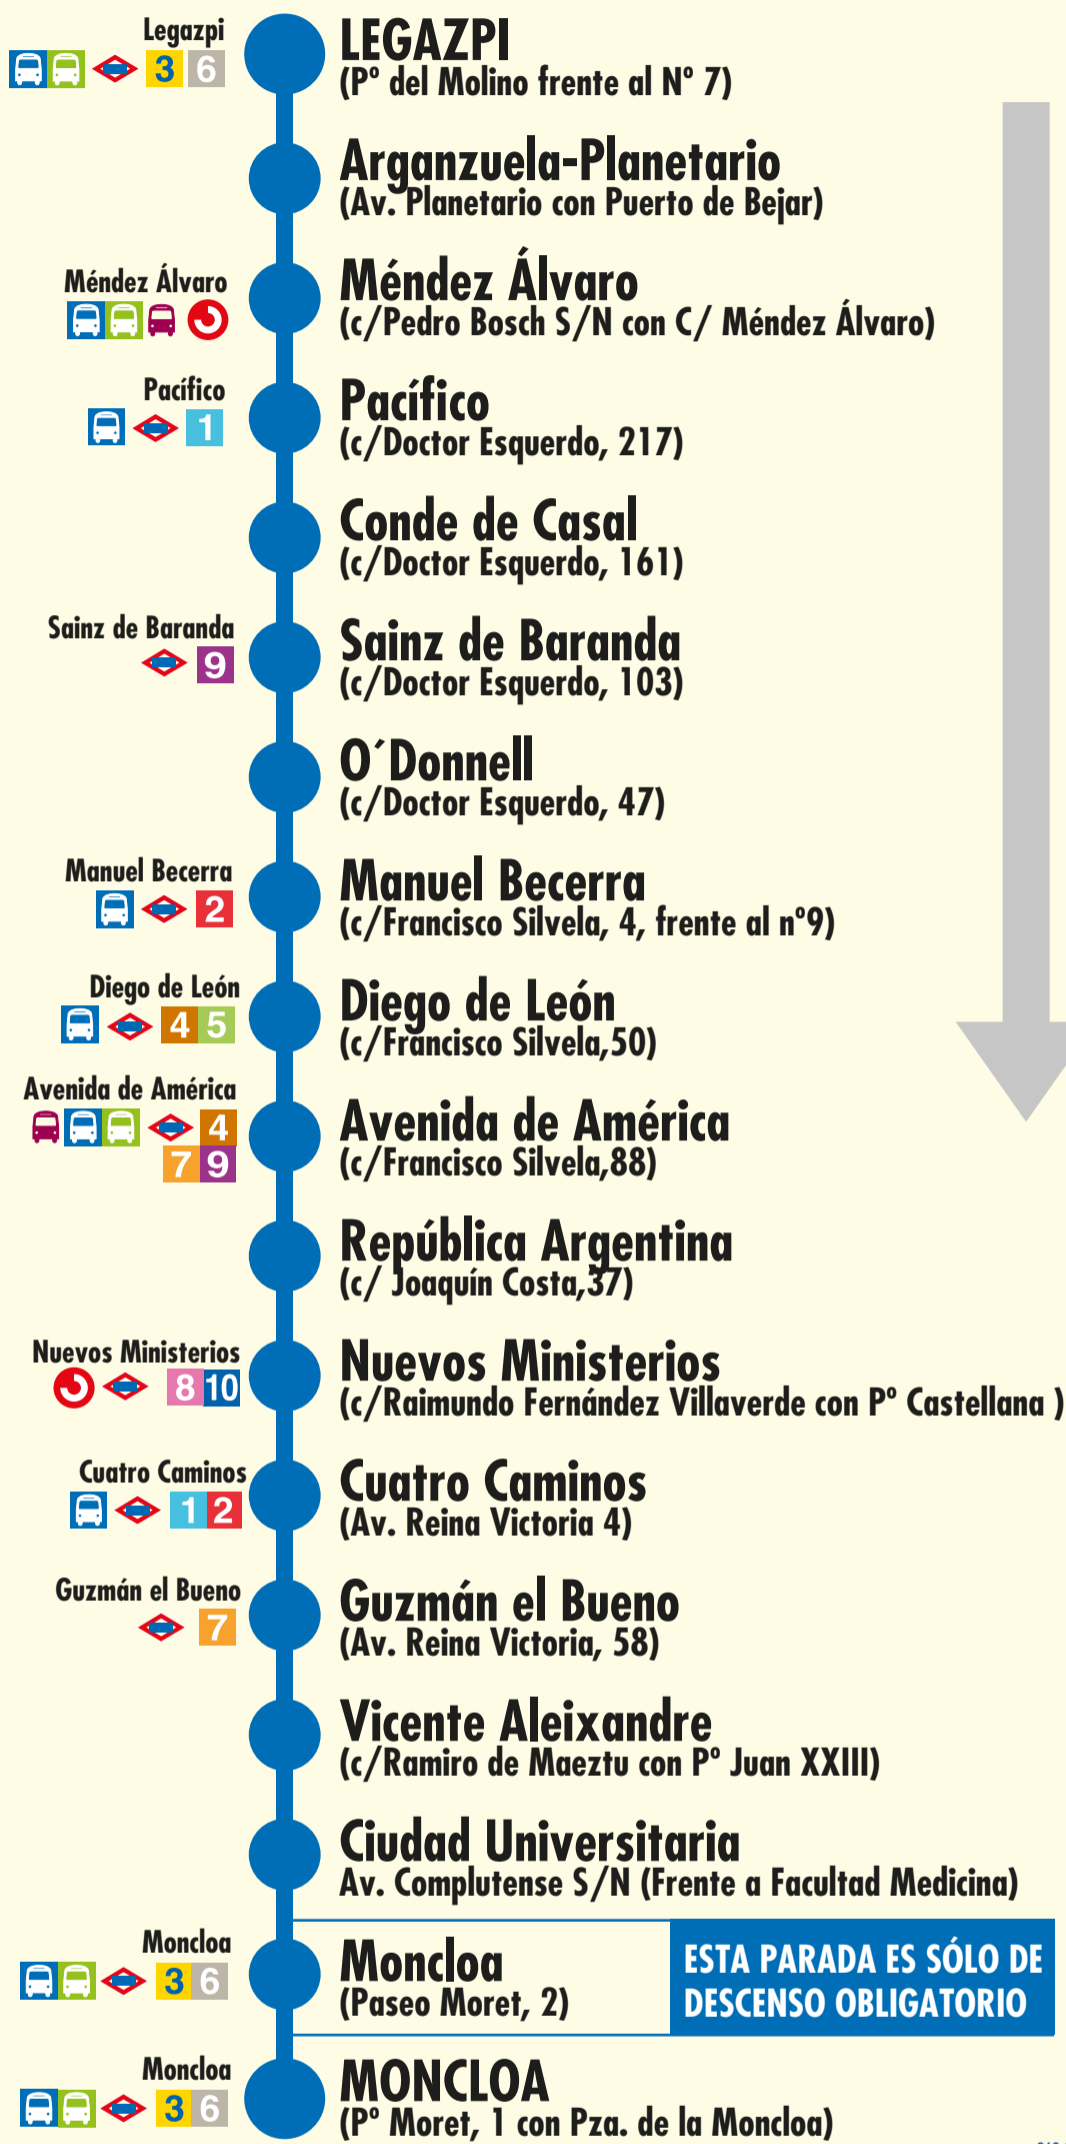

Servicio gratuito para los usuarios de la línea **6**

868-S1-Sep25

- 2** Número de paradas en la calle o vía indicada
- Usted está aquí
- Terminales Bus EMT
- Terminales Bus Interurbano
- Terminales Bus Largo Recorrido
- Estación de Metro y línea
- Cercanías
- Ferrocarril de Largo Recorrido
- Metro Ligero

## DESDE EL 6 DE SEPTIEMBRE HASTA FIN DE OBRAS EN LÍNEA 6 DE METRO

### Horarios y frecuencias del servicio

868-S1-Sep25-0E740

Tipo de día	Horario de salida de cabecera Primer servicio - Último servicio		Frecuencias de paso programadas	
	Legazpi	Moncloa	Horas	Frecuencias
Lunes a Viernes Laborables	6:05 - 2:02	6:05 - 2:04	De 6 a 22 De 22 a 24 De 24 a Fin	<ul style="list-style-type: none"> <li>▶ Cada 3-4 min</li> <li>▶ Cada 3-5 min</li> <li>▶ Cada 5-7 min</li> </ul>
Sábados Laborables	6:05 - 2:02	6:05 - 2:04	De 6 a 9 De 9 a 22 De 22 a Fin	<ul style="list-style-type: none"> <li>▶ Cada 5-6 min</li> <li>▶ Cada 4-5 min</li> <li>▶ Cada 5-8 min</li> </ul>
Domingos y Festivos	6:05 - 2:02	6:05 - 2:04	De 6 a 8 De 8 a 22 De 22 a Fin	<ul style="list-style-type: none"> <li>▶ Cada 6 min</li> <li>▶ Cada 4-5 min</li> <li>▶ Cada 5-8 min</li> </ul>