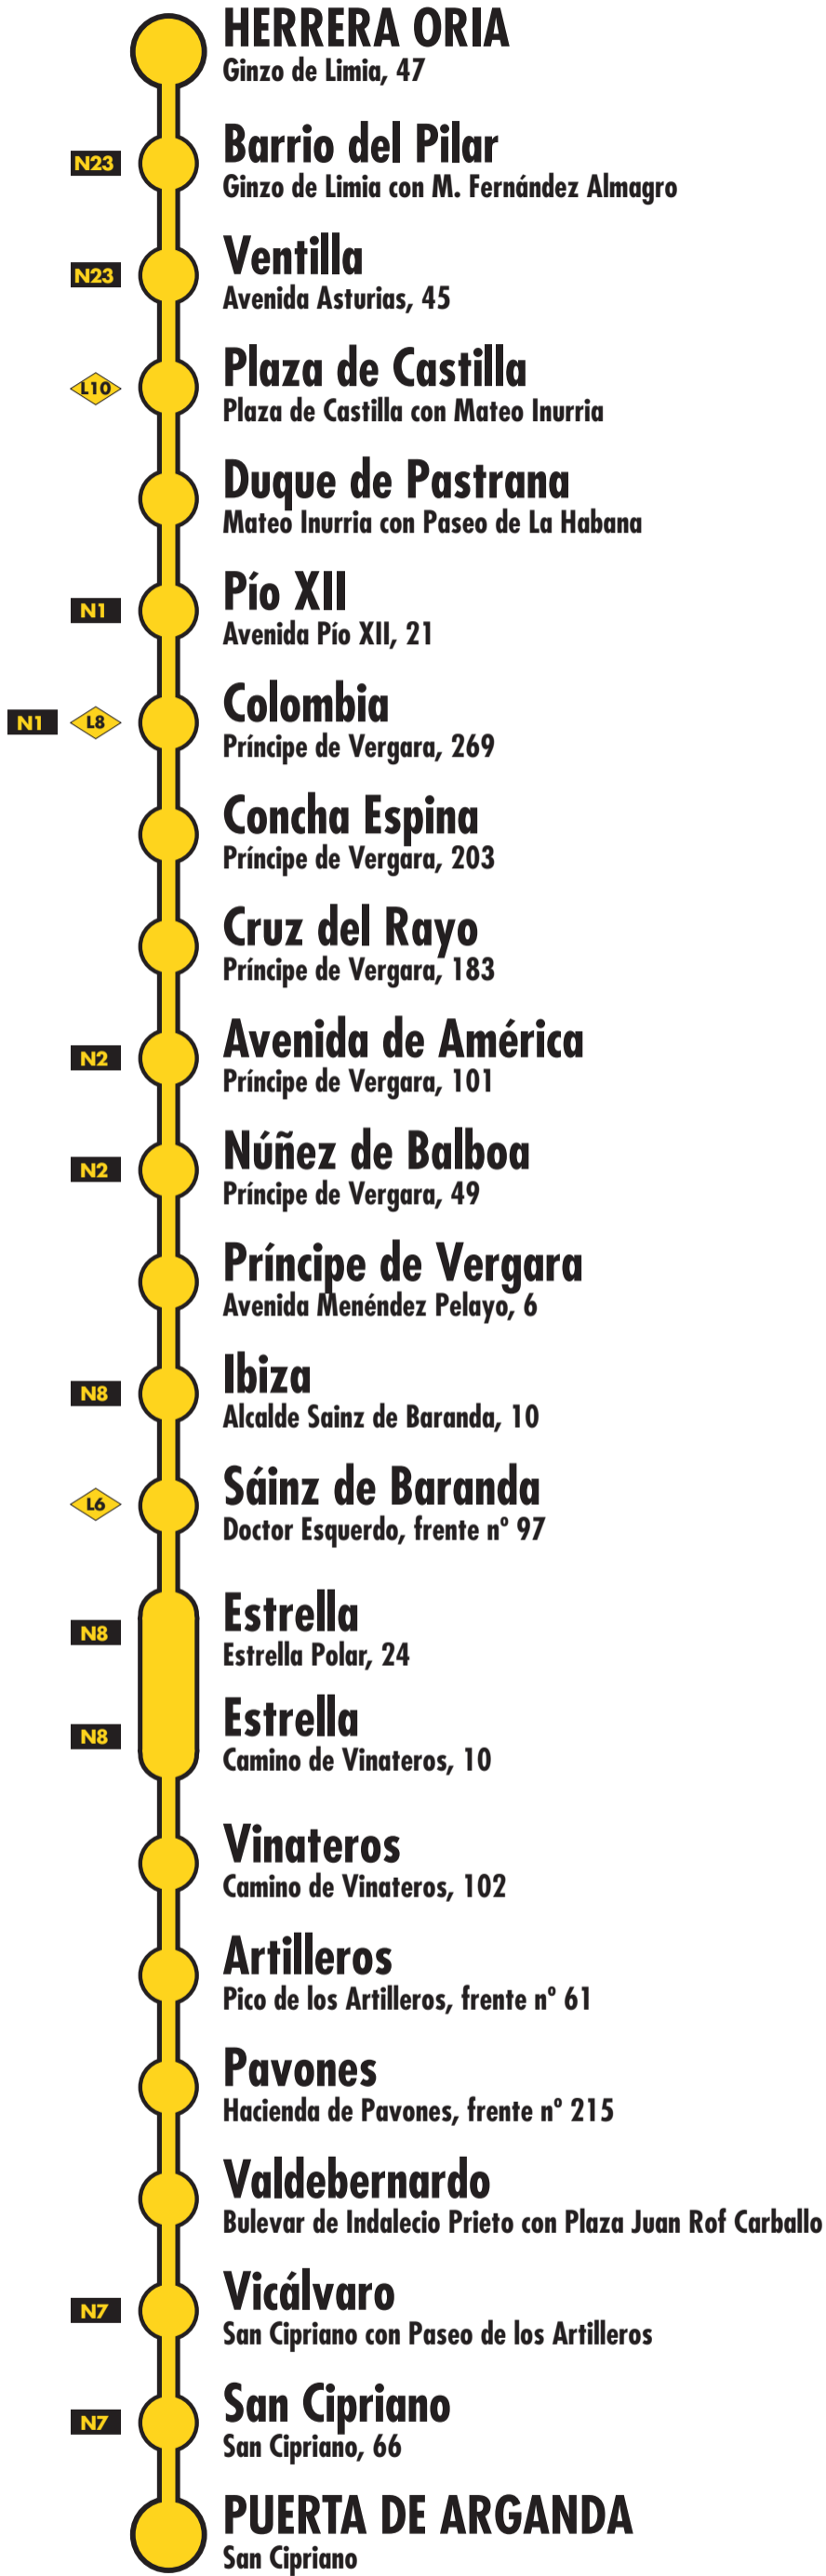

Herrera Oria Puerta de Arganda

EMT

Febrero 2009

Cabecera de la Red Radial Nocturna de EMT

N1 Conexiones con Bus Nocturno

Usted está aquí

La Suma de Todos
CONSEJERÍA DE TRANSPORTES E INFRAESTRUCTURAS
Comunidad de Madrid

Días en que opera la línea

Horarios de servicios desde cabeceras
primer servicio | último servicio

Frecuencia

Esta línea sólo opera la noche de los viernes, sábados y vísperas de festivo

1:00

5:45

cada 15 min