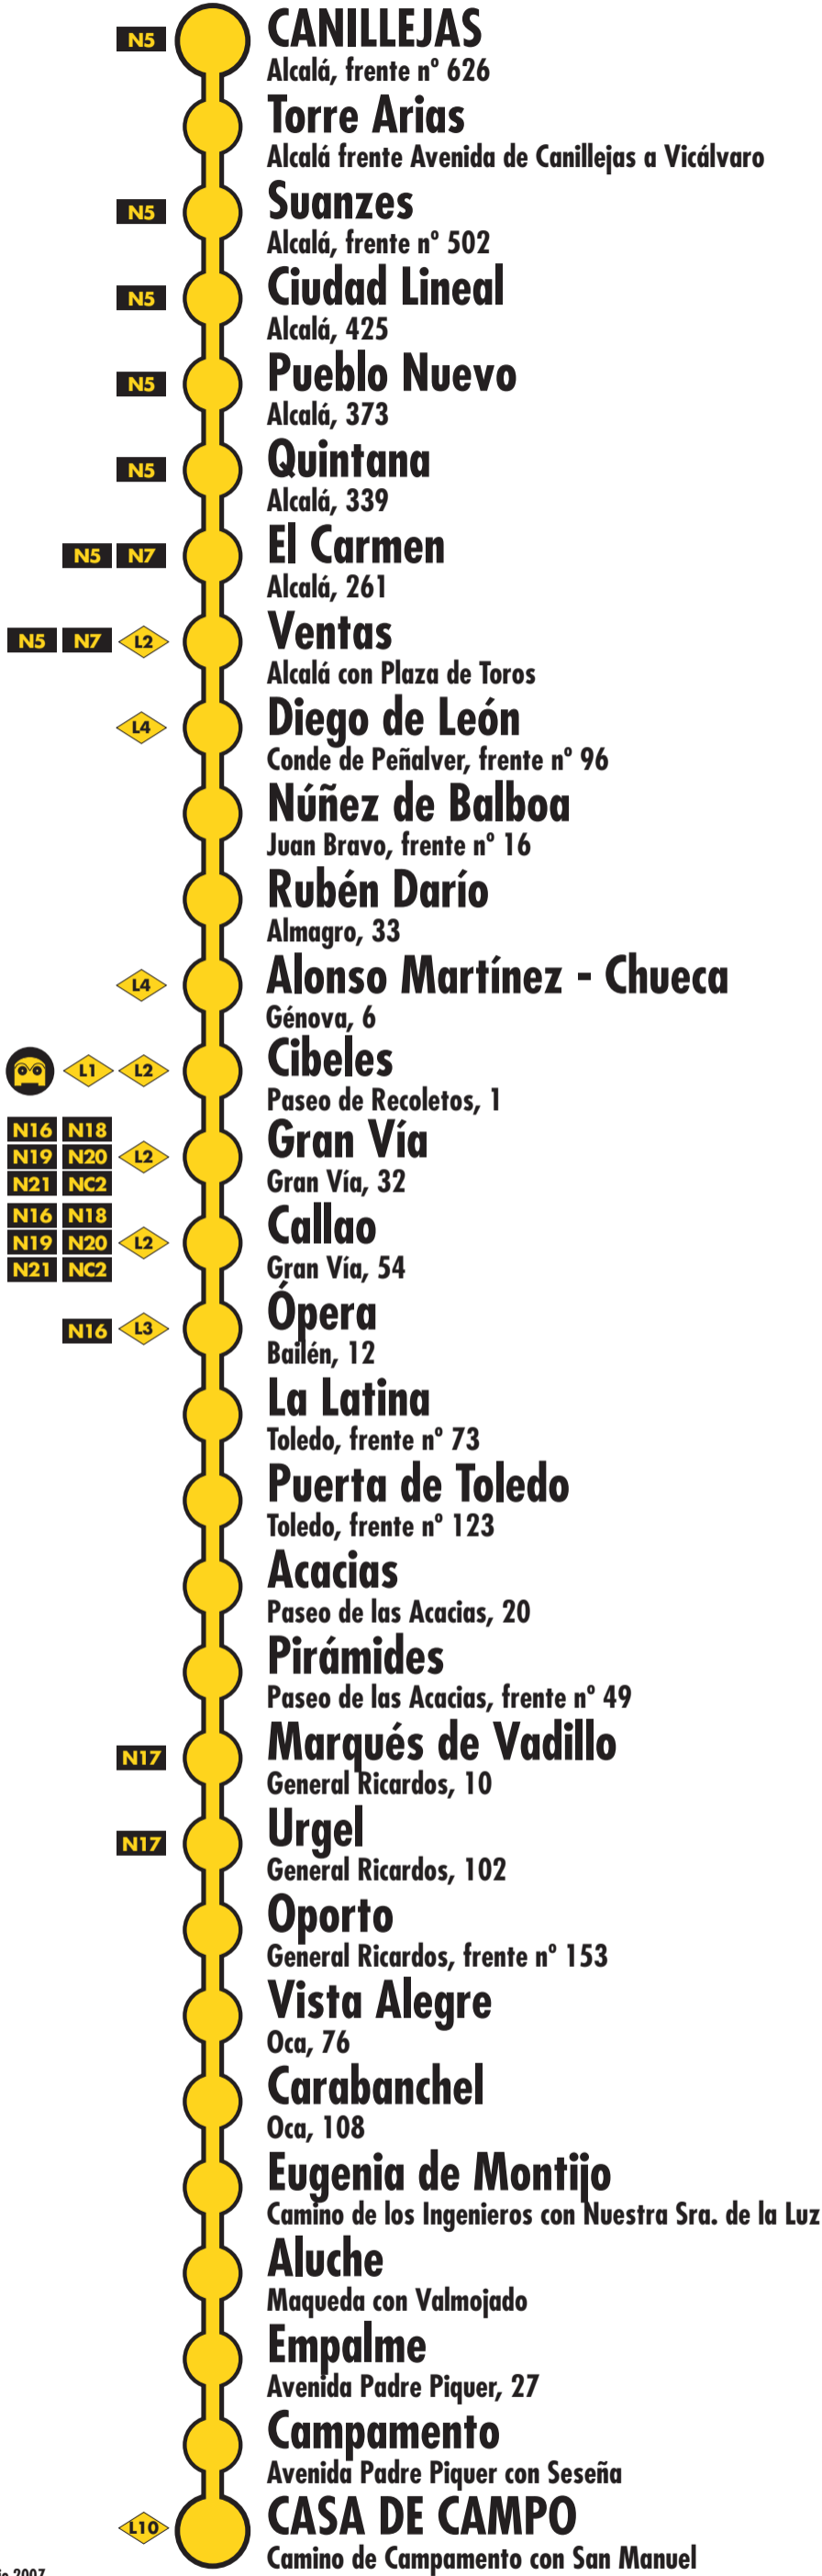

Canillejas Casa de Campo

EMT

Julio 2007

Cabecera de la Red Radial Nocturna de EMT

N1 **L1** Conexiones con Bus Nocturno

Usted está aquí

Días en que opera la línea

Horarios de servicios desde cabeceras
primer servicio | último servicio

Frecuencia

Esta línea sólo opera la noche de los viernes, sábados y vísperas de festivo

0:45

5:45

cada 15 min